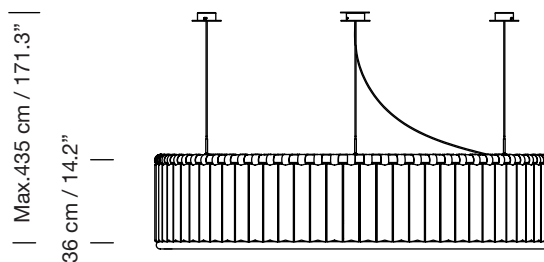

ESTADIO 150 3 SOPORTES

1992
MIGUEL MILÁ

SANTA & COLE

Lámpara de suspensión

Pendant lamp

Ø150 cm / 59.1"