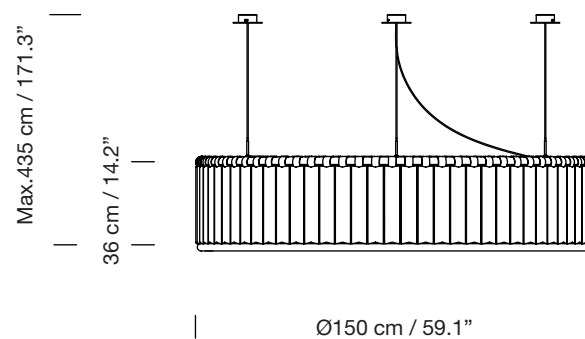

ESTADIO 150 3 SOPORTES

1992
MIGUEL MILÁ

SANTA & COLE

Lámpara de suspensión

Pendant lamp

Parc de Belloch. Ctra. C-251 Km 5,6 E-08430 La Roca (Barcelona). España / Spain T. +34 938 679 100 / F. +34 938 711 767