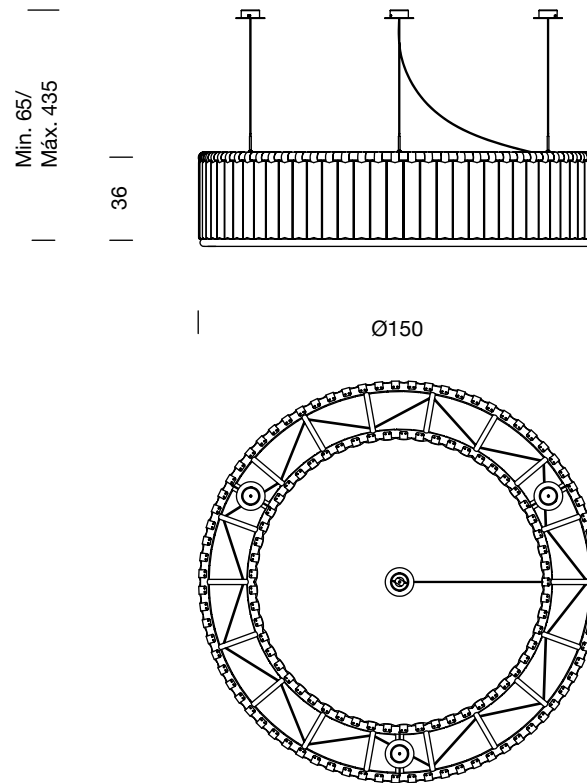

ESTADIO 150 3 SOPORTES

2002

MIGUEL MILÁ

SANTA & COLE

Lámpara de suspensión

Hanging lamp

Cotas en cm
Sizes in cm

Parc de Belloch. Ctra. C-251 Km 5,6 E-08430 La Roca (Barcelona). España / Spain T. +34 938 679 100 / F. +34 938 711 767