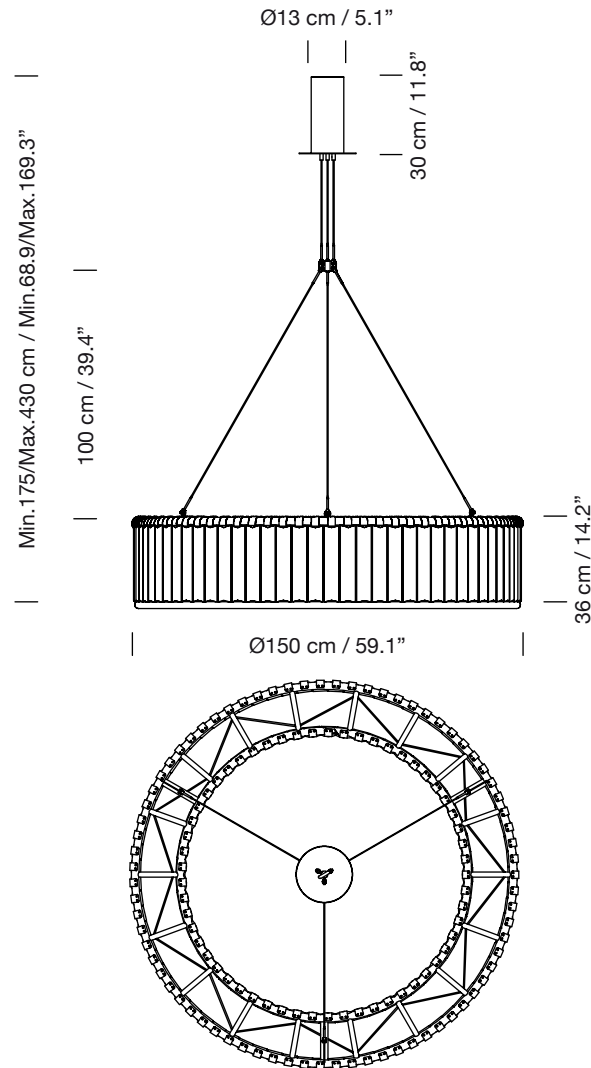

ESTADIO 150 1 SOPORTE

2002
MIGUEL MILÁ

SANTA & COLE

Lámpara de suspensión
Hanging lamp

Parc de Belloch. Ctra. C-251 Km 5,6 E-08430 La Roca (Barcelona). España / Spain T. +34 938 679 100 / F. +34 938 711 767