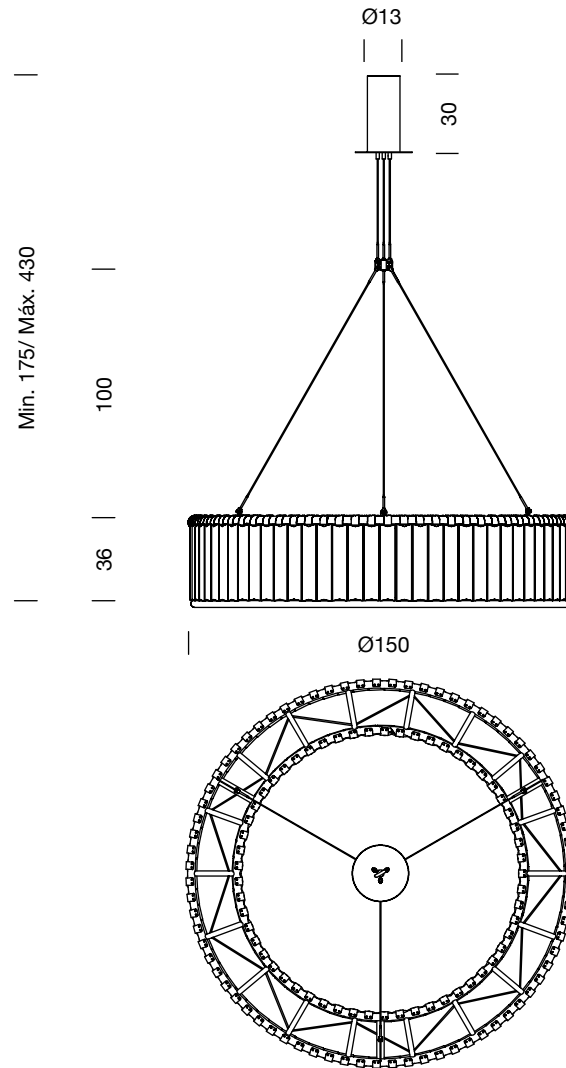

ESTADIO 150 1 SOPORTE

2002

MIGUEL MILÁ

SANTA & COLE

Lámpara de suspensión
Hanging lamp

Cotas en cm
Sizes in cm

Parc de Belloch. Ctra. C-251 Km 5,6 E-08430 La Roca (Barcelona). España / Spain T. +34 938 679 100 / F. +34 938 711 767