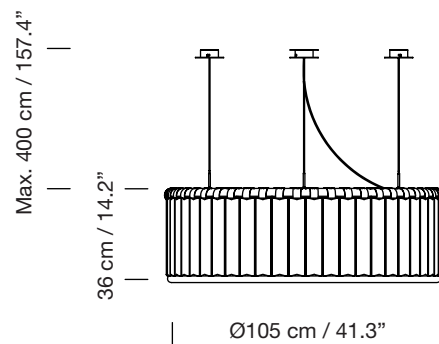

ESTADIO 105 3 SOPORTES

1992
MIGUEL MILÁ

SANTA & COLE

Lámpara de suspensión

Pendant lamp

Parc de Belloch. Ctra. C-251 Km 5,6 E-08430 La Roca (Barcelona). España / Spain T. +34 938 679 100 / F. +34 938 711 767