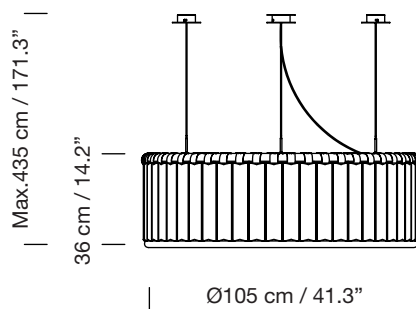

ESTADIO 105 3 SOPORTES

1992
MIGUEL MILÁ

SANTA & COLE

Lámpara de suspensión

Pendant lamp

Parc de Belloch. Ctra. C-251 Km 5,6 E-08430 La Roca (Barcelona). España / Spain T. +34 938 679 100 / F. +34 938 711 767