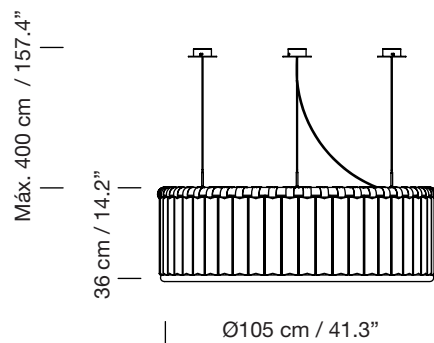

ESTADIO 105 3 SOPORTES

1992
MIGUEL MILÁ

SANTA & COLE

Lámpara de suspensión

Pendant lamp

Parc de Belloch. Ctra. C-251 Km 5,6 E-08430 La Roca (Barcelona). España / Spain T. +34 938 679 100 / F. +34 938 711 767