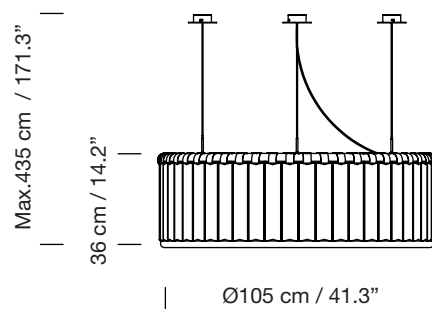

ESTADIO 105 3 SOPORTES

1992
MIGUEL MILÁ

SANTA & COLE

Lámpara de suspensión

Pendant lamp

Parc de Belloch. Ctra. C-251 Km 5,6 E-08430 La Roca (Barcelona). España / Spain T. +34 938 679 100 / F. +34 938 711 767