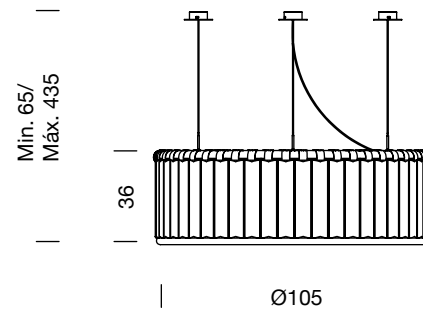

ESTADIO 105 3 SOPORTES

2002

MIGUEL MILÁ

SANTA & COLE

Lámpara de suspensión

Hanging lamp

Cotas en cm
Sizes in cm

Parc de Belloch. Ctra. C-251 Km 5,6 E-08430 La Roca (Barcelona). España / Spain T. +34 938 679 100 / F. +34 938 711 767