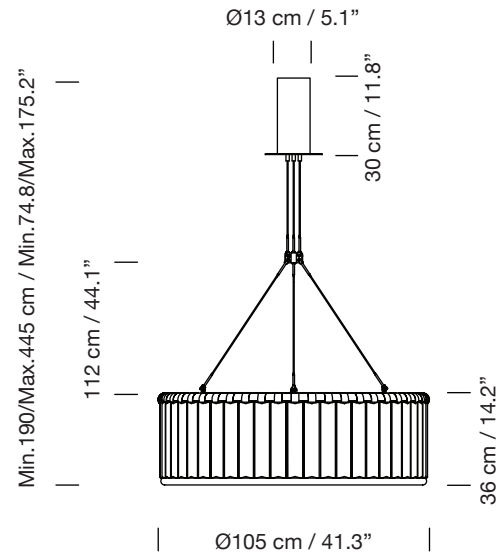

ESTADIO 105 1 SOPORTE

2002
MIGUEL MILÁ

SANTA & COLE

Lámpara de suspensión
Hanging lamp

Parc de Belloch. Ctra. C-251 Km 5,6 E-08430 La Roca (Barcelona). España / Spain T. +34 938 679 100 / F. +34 938 711 767