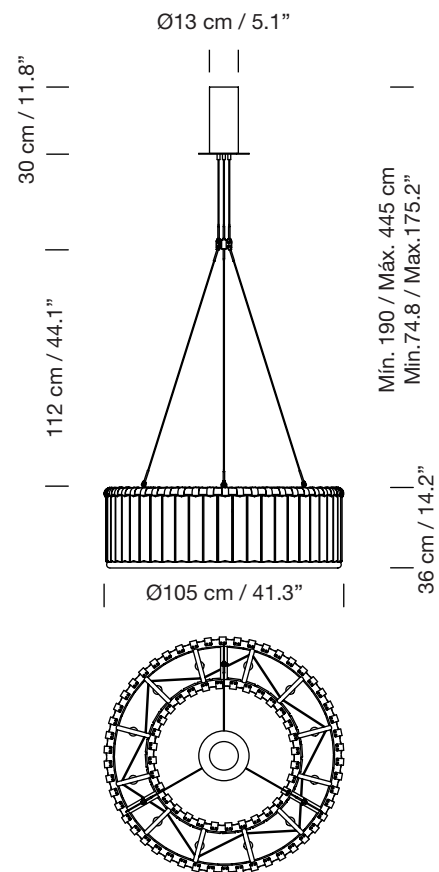

ESTADIO 105 1 SOPORTE

1992
MIGUEL MILÁ

SANTA & COLE

Lámpara de suspensión

Pendant lamp

Parc de Belloch. Ctra. C-251 Km 5,6 E-08430 La Roca (Barcelona). España / Spain T. +34 938 679 100 / F. +34 938 711 767