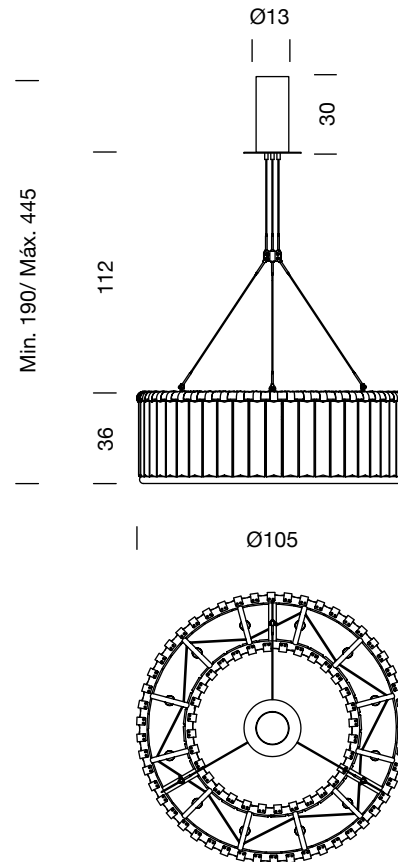

ESTADIO 105 1 SOPORTE

2002

MIGUEL MILÁ

SANTA & COLE

Lámpara de suspensión

Hanging lamp

Cotas en cm
Sizes in cm

Parc de Belloch. Ctra. C-251 Km 5,6 E-08430 La Roca (Barcelona). España / Spain T. +34 938 679 100 / F. +34 938 711 767