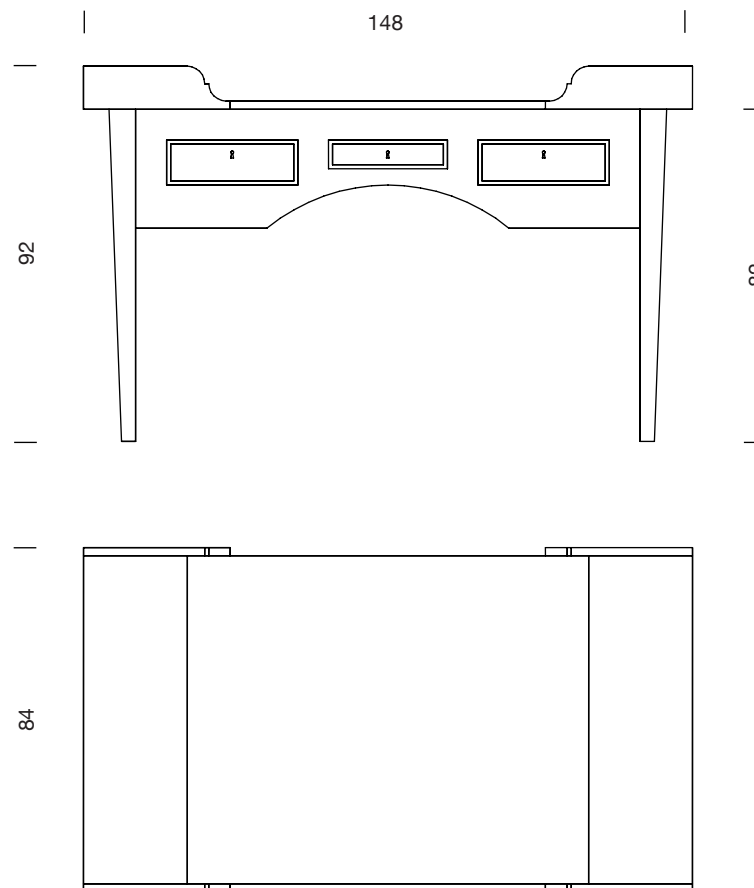

ESCRITORIO FEDERICO

1932

SANTA & COLE

Mesa
Table

Cotas en cm
Sizes in cm

Parc de Belloch. Ctra. C-251 Km 5,6 E-08430 La Roca (Barcelona). España / Spain T. +34 938 679 100 / F. +34 938 711 767