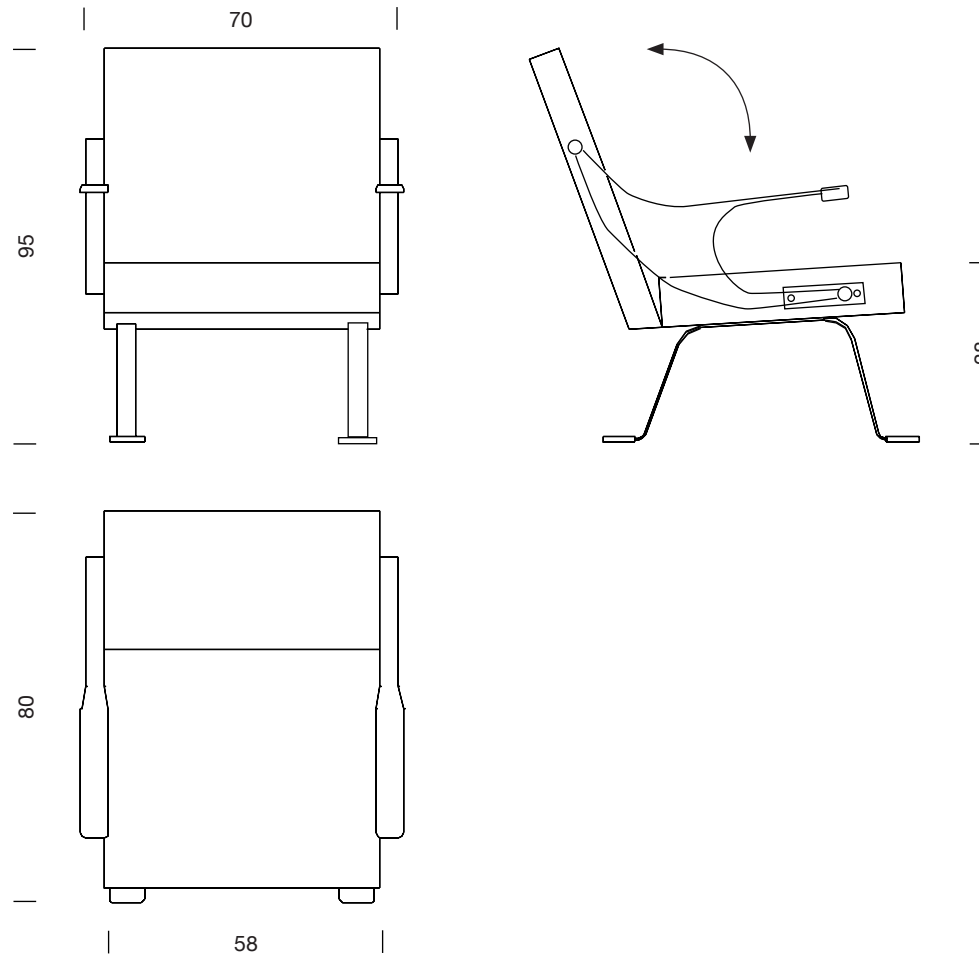

SILLÓN DIGAMMA DIGAMMA ARMCHAIR

1957
IGNAZIO GARDELLA

SANTA & COLE

Sillas, sillones, sofás y pufs
Chairs, armchairs, sofas and poufs

Cotas en cm
Sizes in cm

Parc de Belloch. Ctra. C-251 Km 5,6 E-08430 La Roca (Barcelona). España / Spain T. +34 938 679 100 / F. +34 938 711 767