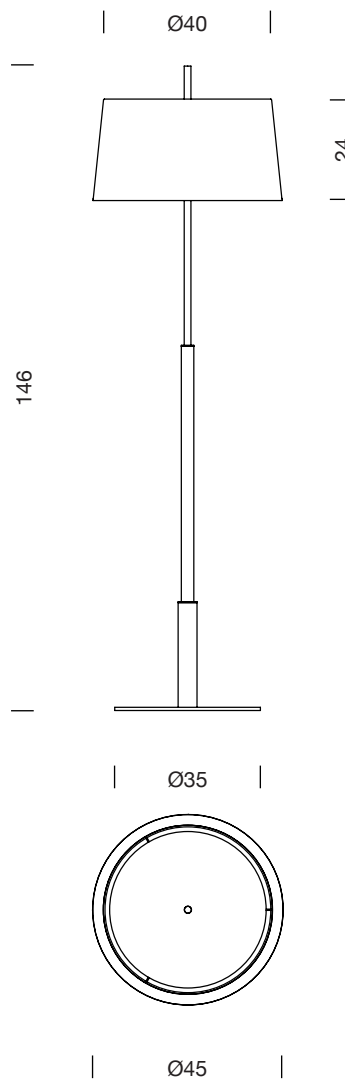

DIANA

1995

FEDERICO CORREA, ALFONSO MILÁ, MIGUEL MILÁ

SANTA & COLE

Lámpara de pie

Floor lamp

Cotas en cm
Sizes in cm

Parc de Belloch. Ctra. C-251 Km 5,6 E-08430 La Roca (Barcelona). España / Spain T. +34 938 679 100 / F. +34 938 711 767