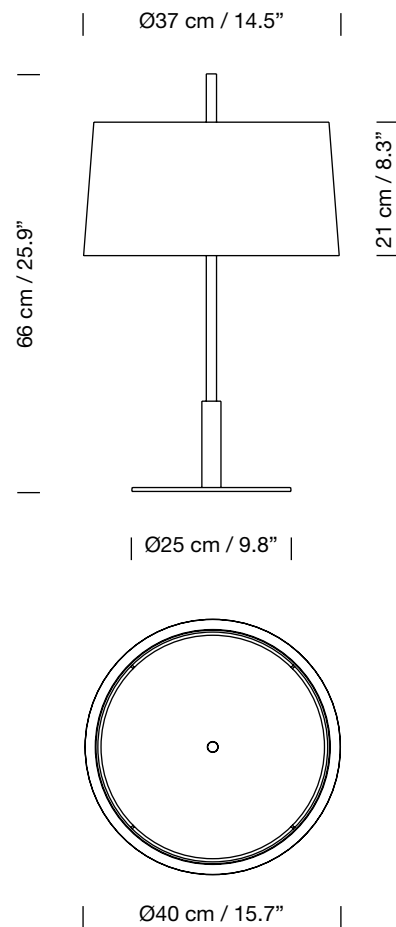

DIANA MENOR

1991

FEDERICO CORREA, ALFONSO MILÁ, MIGUEL MILÁ

SANTA & COLE

Lámpara de sobremesa

Table lamp

Parc de Belloch. Ctra. C-251 Km 5,6 E-08430 La Roca (Barcelona). España / Spain T. +34 938 679 100 / F. +34 938 711 767