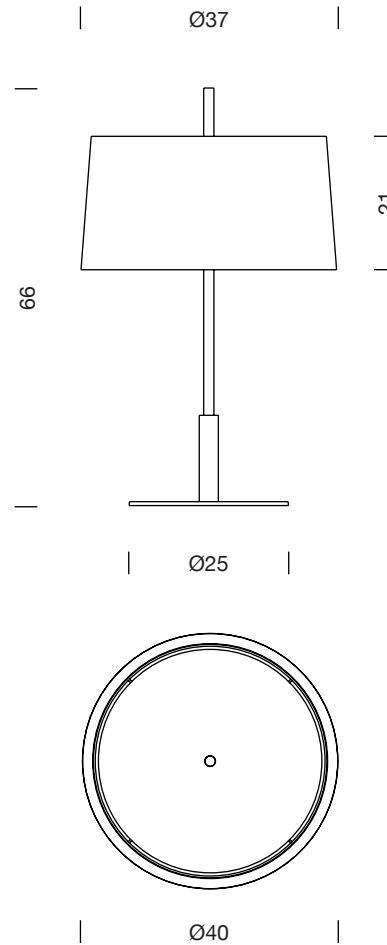

DIANA MENOR

1995

FEDERICO CORREA, ALFONSO MILÁ, MIGUEL MILÁ

SANTA & COLE

Lámpara de sobremesa

Table lamp

Cotas en cm
Sizes in cm

Parc de Belloch. Ctra. C-251 Km 5,6 E-08430 La Roca (Barcelona). España / Spain T. +34 938 679 100 / F. +34 938 711 767