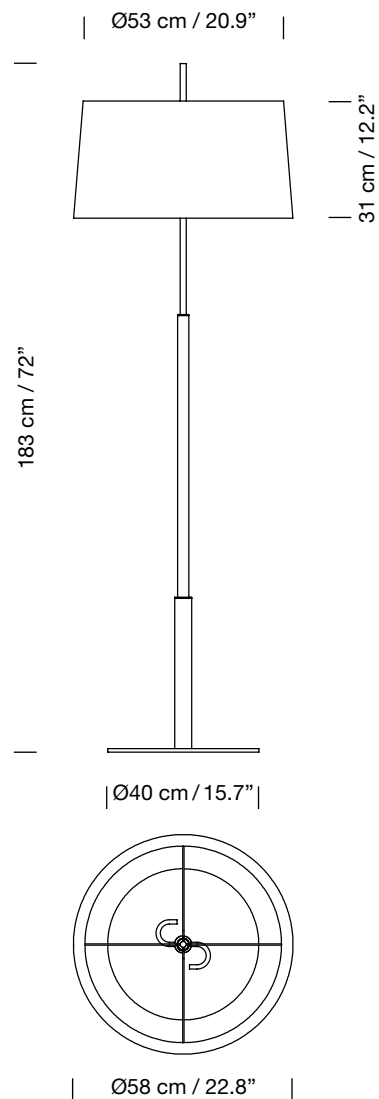

DIANA MAYOR

1991

FEDERICO CORREA, ALFONSO MILÁ, MIGUEL MILÁ

SANTA & COLE

Lámpara de pie

Floor lamp

Parc de Belloch. Ctra. C-251 Km 5,6 E-08430 La Roca (Barcelona). España / Spain T. +34 938 679 100 / F. +34 938 711 767