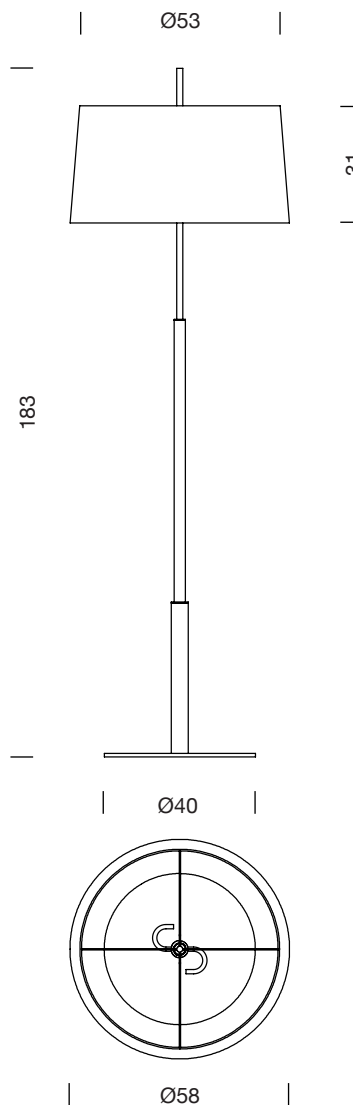

DIANA MAYOR

1995

FEDERICO CORREA, ALFONSO MILÁ, MIGUEL MILÁ

SANTA & COLE

Lámpara de pie

Floor lamp

Cotas en cm
Sizes in cm

Parc de Belloch. Ctra. C-251 Km 5,6 E-08430 La Roca (Barcelona). España / Spain T. +34 938 679 100 / F. +34 938 711 767