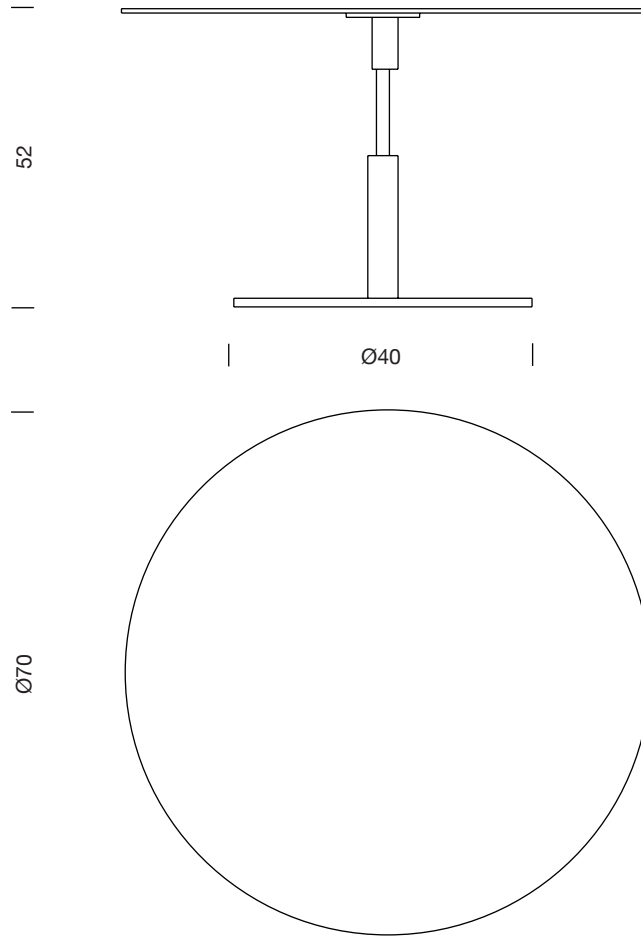

DIANA BAJA

1996

FEDERICO CORREA, ALFONSO MILÁ, MIGUEL MILÁ

SANTA & COLE

Mesa

Table

Cotas en cm
Sizes in cm

Parc de Belloch. Ctra. C-251 Km 5,6 E-08430 La Roca (Barcelona). España / Spain T. +34 938 679 100 / F. +34 938 711 767