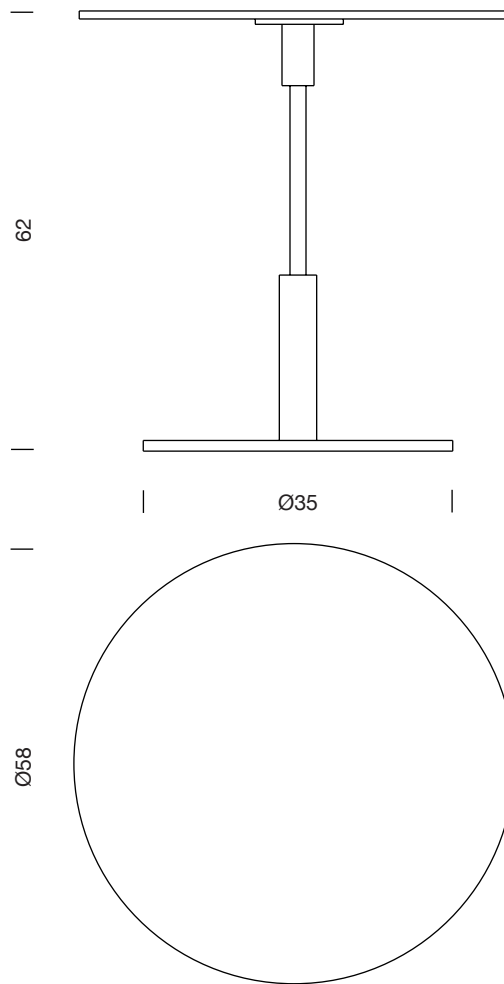

DIANA ALTA

1996

FEDERICO CORREA, ALFONSO MILÁ, MIGUEL MILÁ

SANTA & COLE

Mesa

Table

Cotas en cm
Sizes in cm

Parc de Belloch. Ctra. C-251 Km 5,6 E-08430 La Roca (Barcelona). España / Spain T. +34 938 679 100 / F. +34 938 711 767