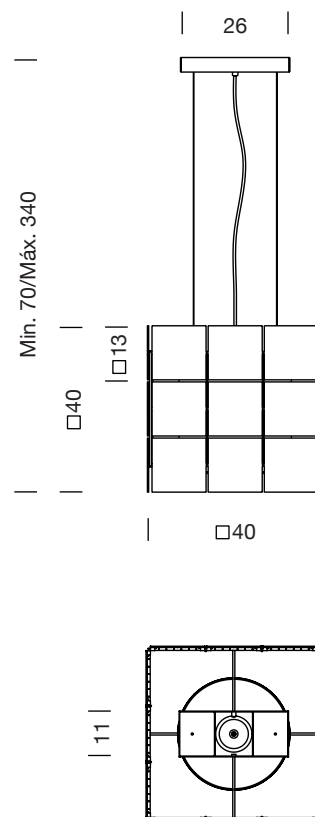

CUBRIK 36

2005
ANTONI AROLA

Lámpara de suspensión
Hanging lamp

Cotas en cm
Sizes in cm