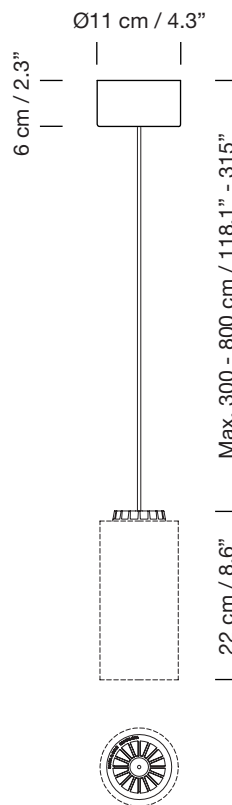

CIRIO SIMPLE

2010

ANTONI AROLA

SANTA & COLE

Lámpara de suspensión

Pendant lamp