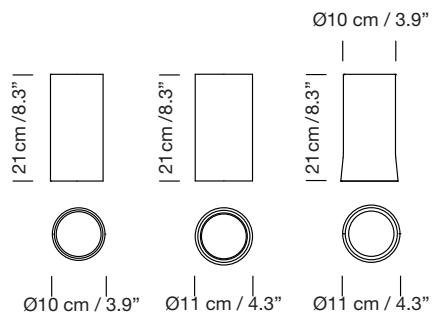

Pantallas

Lampshades

Porcelana blanca
White porcelain

Vidrio opal blanco
White opal glass

Latón
Brass

Parc de Belloch. Ctra. C-251 Km 5,6 E-08430 La Roca (Barcelona). España / Spain T. +34 938 679 100 / F. +34 938 711 767