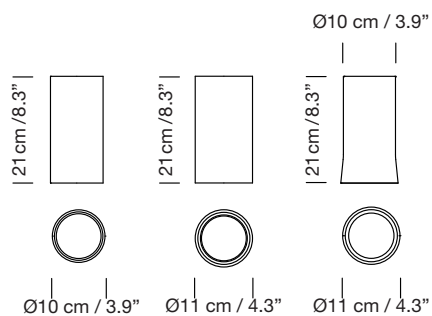

Pantallas

Lampshades

Porcelana blanca
White porcelain

Vidrio opal blanco
White opal glass

Latón
Brass

Parc de Belloch. Ctra. C-251 Km 5,6 E-08430 La Roca (Barcelona). España / Spain T. +34 938 679 100 / F. +34 938 711 767