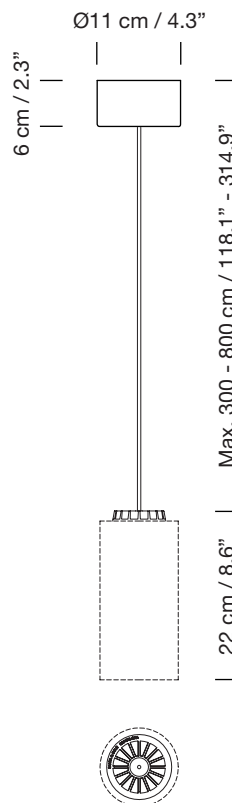

CIRIO SIMPLE

2010

ANTONI AROLA

SANTA & COLE

Lámpara de suspensión

Pendant lamp