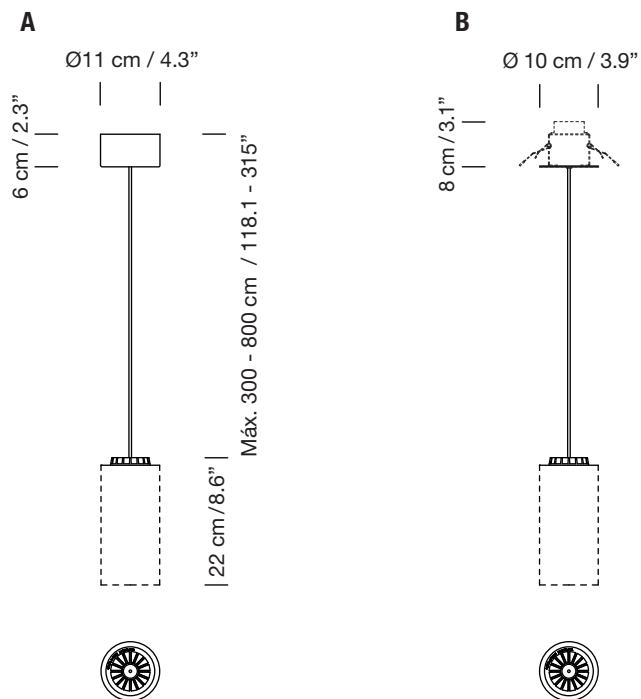

CIRIO SIMPLE

2010
ANTONI AROLA

SANTA & COLE

Lámpara de suspensión

Pendant lamp