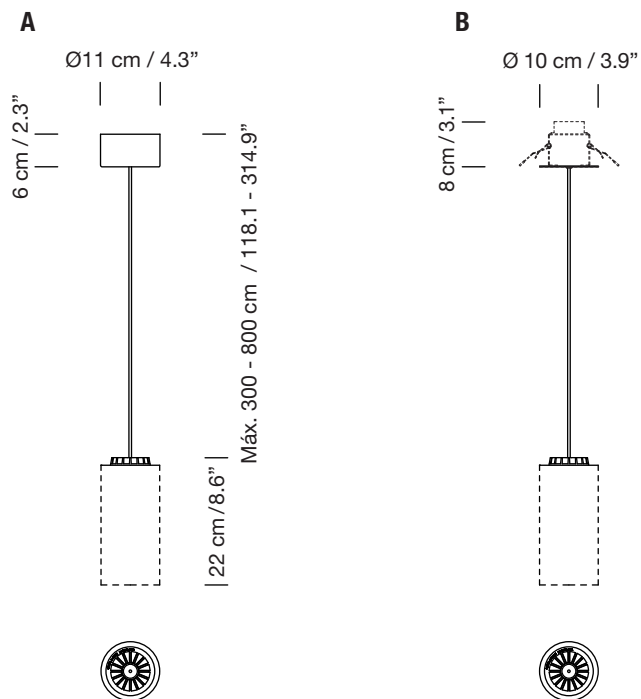

CIRIO SIMPLE

2010
ANTONI AROLA

Lámpara de suspensión

Pendant lamp