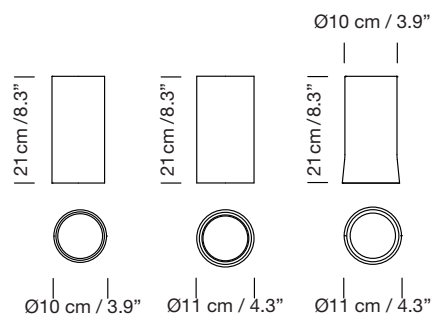

Pantallas

Lampshades

Porcelana blanca
White porcelain

Vidrio opal blanco
White opal glass

Latón
Brass

A
florón de superficie
surface rosette

B
florón empotrable
built-in

Parc de Belloch. Ctra. C-251 Km 5,6 E-08430 La Roca (Barcelona). España / Spain T. +34 938 679 100 / F. +34 938 711 767