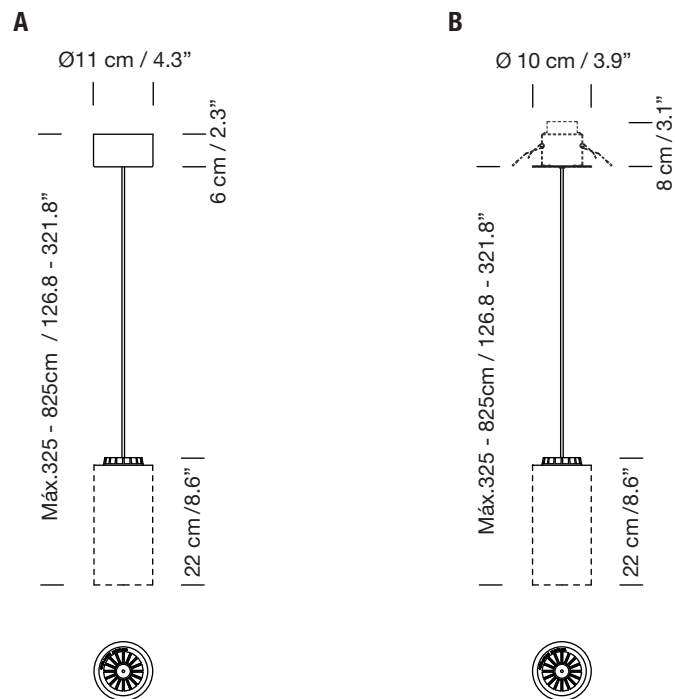

CIRIO SIMPLE

2010
ANTONI AROLA

SANTA & COLE

Lámpara de suspensión

Pendant lamp