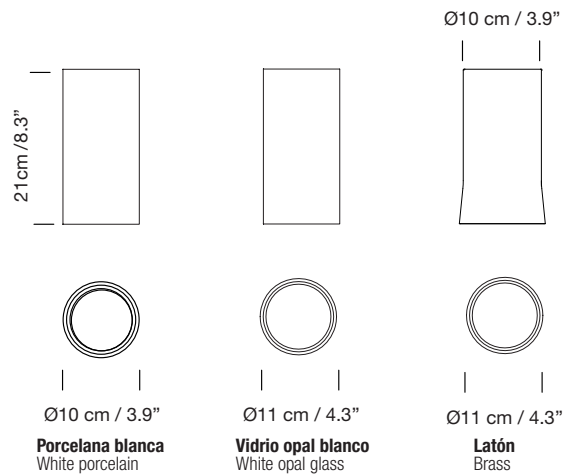

CIRIO SIMPLE

2010
ANTONI AROLA

SANTA & COLE

Lámpara de suspensión

Hanging lamp

Pantallas

Lampshades

Parc de Belloch. Ctra. C-251 Km 5,6 E-08430 La Roca (Barcelona). España / Spain T. +34 938 679 100 / F. +34 938 711 767