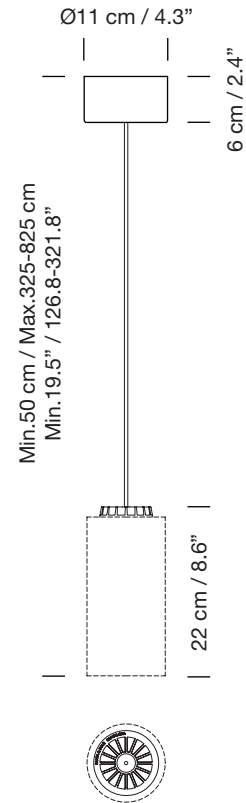

CIRIO SIMPLE

2010
ANTONI AROLA

SANTA & COLE

Lámpara de suspensión

Hanging lamp

Pantallas

Lampshades

Parc de Belloch. Ctra. C-251 Km 5,6 E-08430 La Roca (Barcelona). España / Spain T. +34 938 679 100 / F. +34 938 711 767