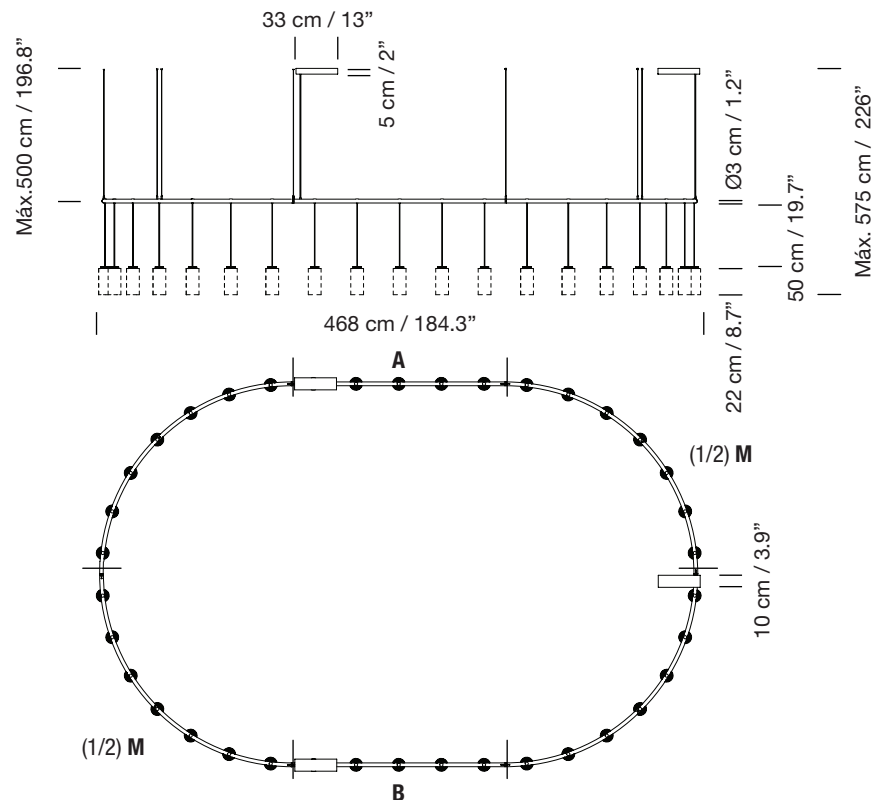

CIRIO OVAL - Florón rectangular / Rectangular ceiling plate

2010
ANTONI AROLA

SANTA & COLE

Sistema de suspensión

Pendant lamp

M+A+B