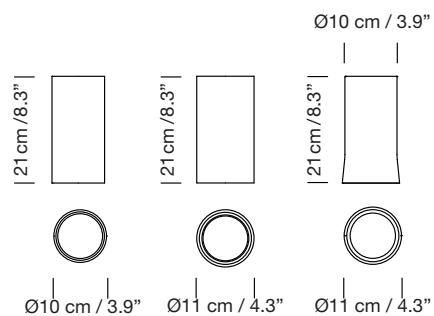

Pantallas

Lampshades

Porcelana blanca
White porcelain

Vidrio opal blanco
White opal glass

Latón
Brass

Parc de Belloch. Ctra. C-251 Km 5,6 E-08430 La Roca (Barcelona). España / Spain T. +34 938 679 100 / F. +34 938 711 767