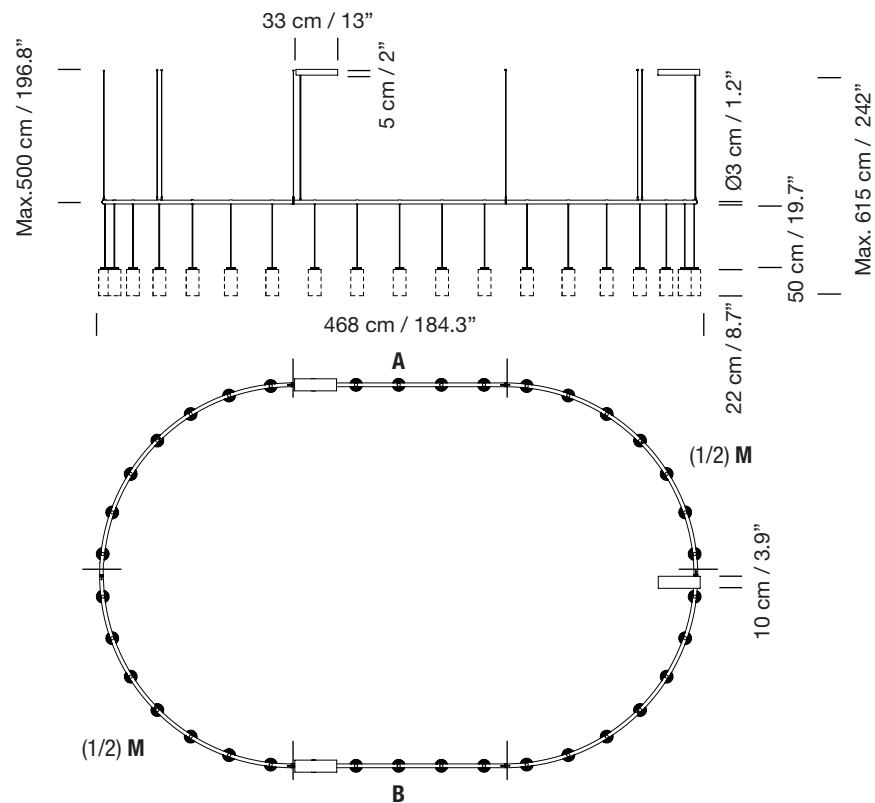

# CIRIO OVAL - Florón rectangular / Rectangular ceiling plate

2010  
ANTONI AROLA

  
SANTA & COLE

## Sistema de suspensión

Pendant lamp

**M+A+B**

## Pantallas Lampshades

**Porcelana blanca** / White porcelain  
**Vidrio opal blanco** / White opal glass  
**Latón** / Brass

Parc de Belloch. Ctra. C-251 Km 5,6 E-08430 La Roca (Barcelona). España / Spain T. +34 938 679 100 / F. +34 938 711 767