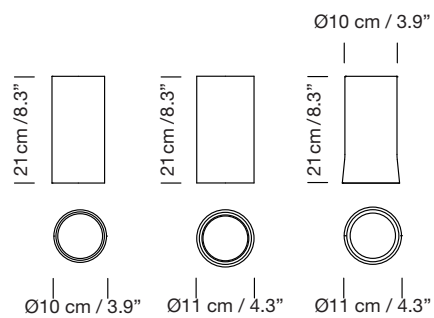

## Pantallas Lampshades

**Porcelana blanca** / White porcelain  
**Vidrio opal blanco** / White opal glass  
**Latón** / Brass

Parc de Belloch. Ctra. C-251 Km 5,6 E-08430 La Roca (Barcelona). España / Spain T. +34 938 679 100 / F. +34 938 711 767