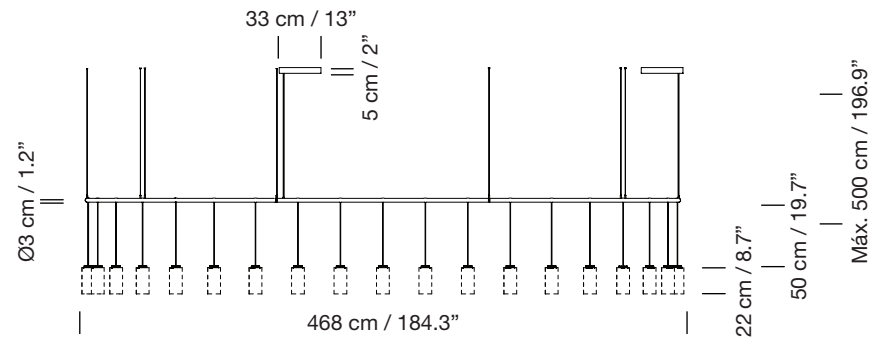

CIRIO OVAL- Florón rectangular / Rectangular ceiling plate

2010
ANTONI AROLA

Sistema de suspensión

Pendant lamp

M+A+B