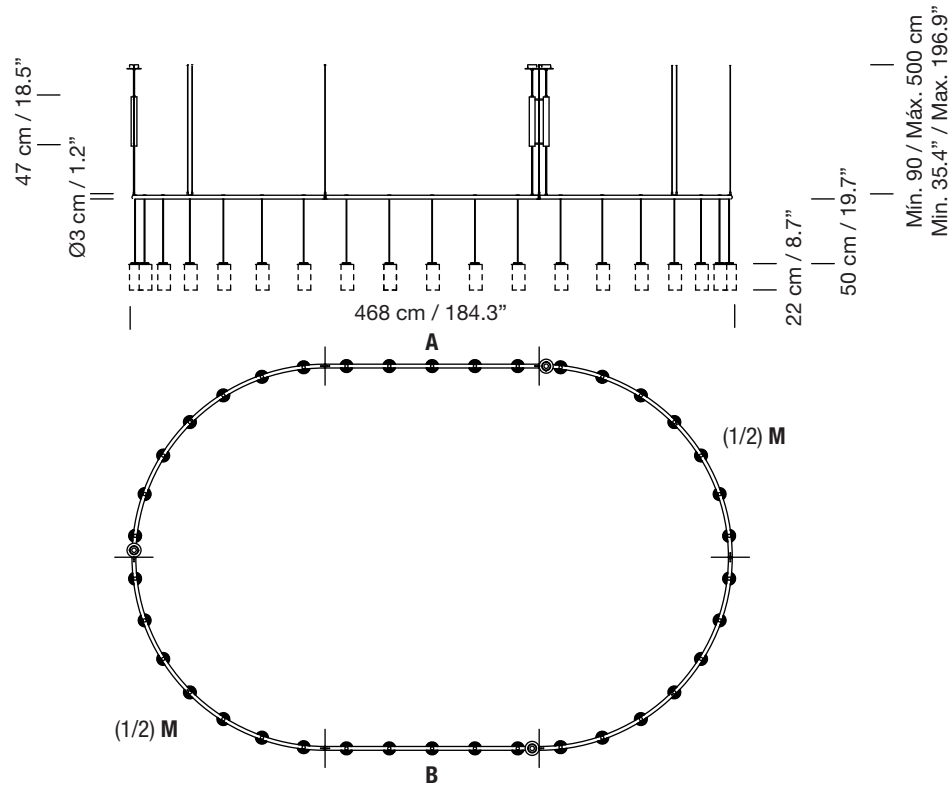

CIRIO OVAL - Florón circular / Circular ceiling plate

2010
ANTONI AROLA

Sistema de suspensión

Pendant lamp

M+A+B

Pantallas Lampshades

Porcelana blanca
White porcelain

Vidrio opal blanco
White opal glass

Latón
Brass

Parc de Belloch. Ctra. C-251 Km 5,6 E-08430 La Roca (Barcelona). España / Spain T. +34 938 679 100 / F. +34 938 711 767

CIRIO OVAL- Florón rectangular / Rectangular ceiling plate

2010
ANTONI AROLA

Sistema de suspensión

Pendant lamp

M+A+B

Pantallas Lampshades

Porcelana blanca White porcelain
Vidrio opal blanco White opal glass
Latón Brass

Parc de Belloch. Ctra. C-251 Km 5,6 E-08430 La Roca (Barcelona). España / Spain T. +34 938 679 100 / F. +34 938 711 767