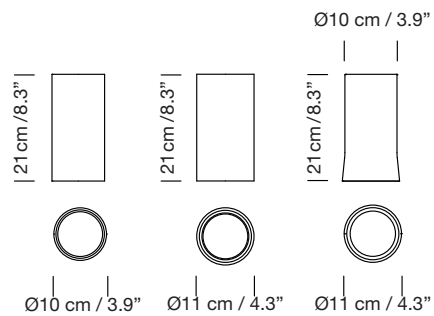

Pantallas Lampshades

Porcelana blanca White porcelain
Vidrio opal blanco White opal glass
Latón Brass

Parc de Belloch. Ctra. C-251 Km 5,6 E-08430 La Roca (Barcelona). España / Spain T. +34 938 679 100 / F. +34 938 711 767