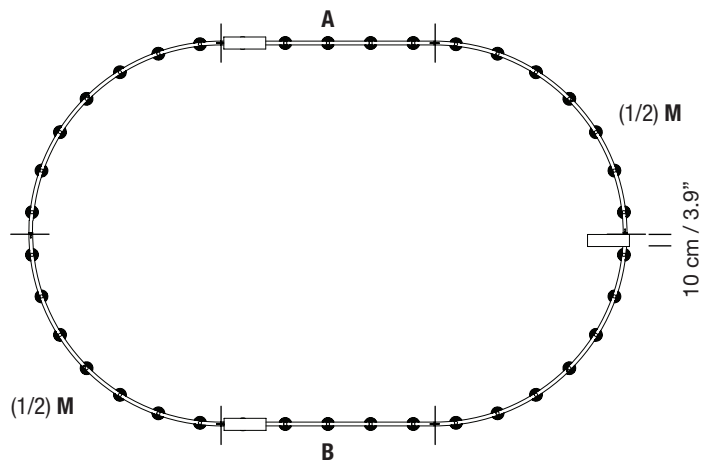

CIRIO OVAL- Florón rectangular / Rectangular ceiling plate

2010
ANTONI AROLA

Sistema de suspensión

Pendant lamp

M+A+B