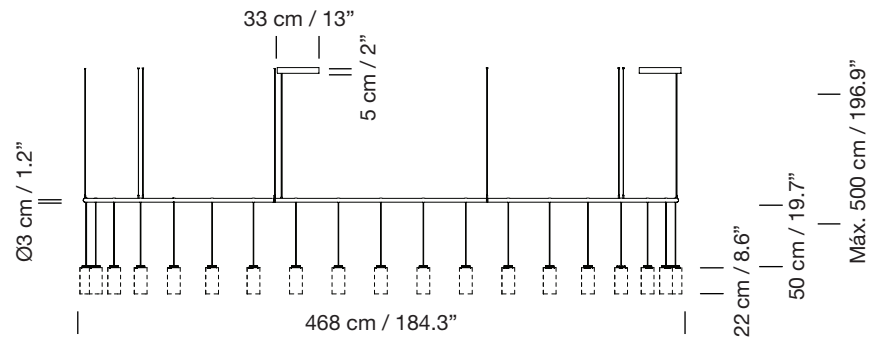

CIRIO OVAL- Florón rectangular / Rectangular ceiling plate

2010
ANTONI AROLA

Sistema de suspensión

Pendant lamp

M+A+B