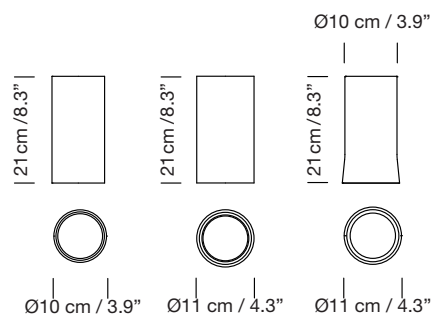

Pantallas Lampshades

Porcelana blanca / White porcelain
Vidrio opal blanco / White opal glass
Latón / Brass

Parc de Belloch. Ctra. C-251 Km 5,6 E-08430 La Roca (Barcelona). España / Spain T. +34 938 679 100 / F. +34 938 711 767