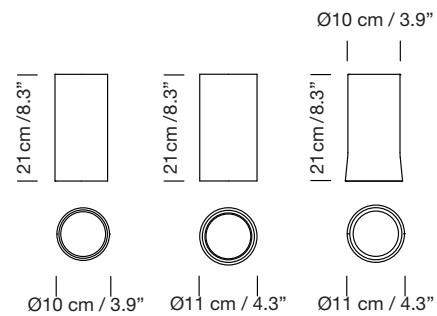

Pantallas Lampshades

Porcelana blanca / White porcelain
Vidrio opal blanco / White opal glass
Latón / Brass

Parc de Belloch. Ctra. C-251 Km 5,6 E-08430 La Roca (Barcelona). España / Spain T. +34 938 679 100 / F. +34 938 711 767