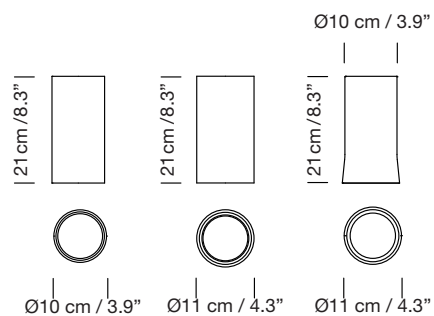

Pantallas Lampshades

Porcelana blanca / White porcelain
Vidrio opal blanco / White opal glass
Latón / Brass

Parc de Belloch. Ctra. C-251 Km 5,6 E-08430 La Roca (Barcelona). España / Spain T. +34 938 679 100 / F. +34 938 711 767