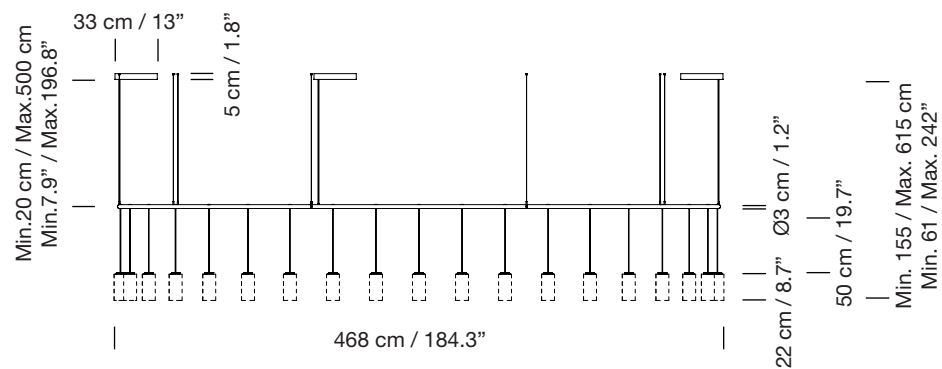

CIRIO OVAL - Florón rectangular / Rectangular ceiling plate

2010
ANTONI AROLA

SANTA & COLE

Sistema de suspensión

Hanging system