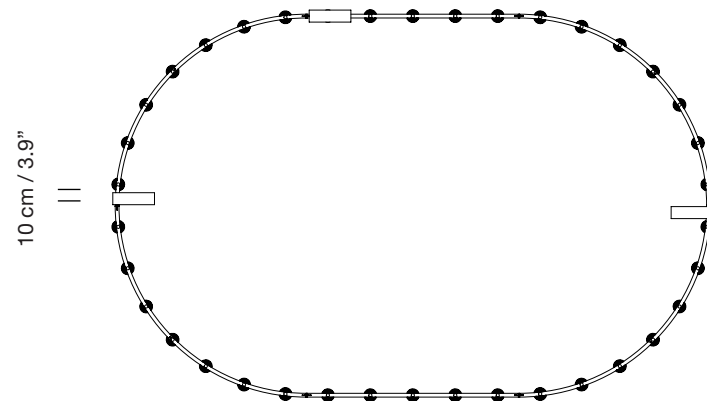

CIRIO OVAL - Florón rectangular / Rectangular ceiling plate

2010
ANTONI AROLA

SANTA & COLE

Sistema de suspensión

Hanging system