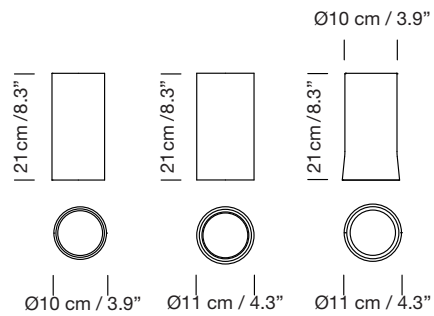

Lámpara de suspensión
Pendant lamp

Pantallas
Lampshades

Porcelana blanca White porcelain
Vidrio opal blanco White opal glass
Latón Brass

Parc de Belloch. Ctra. C-251 Km 5,6 E-08430 La Roca (Barcelona). España / Spain T. +34 938 679 100 / F. +34 938 711 767