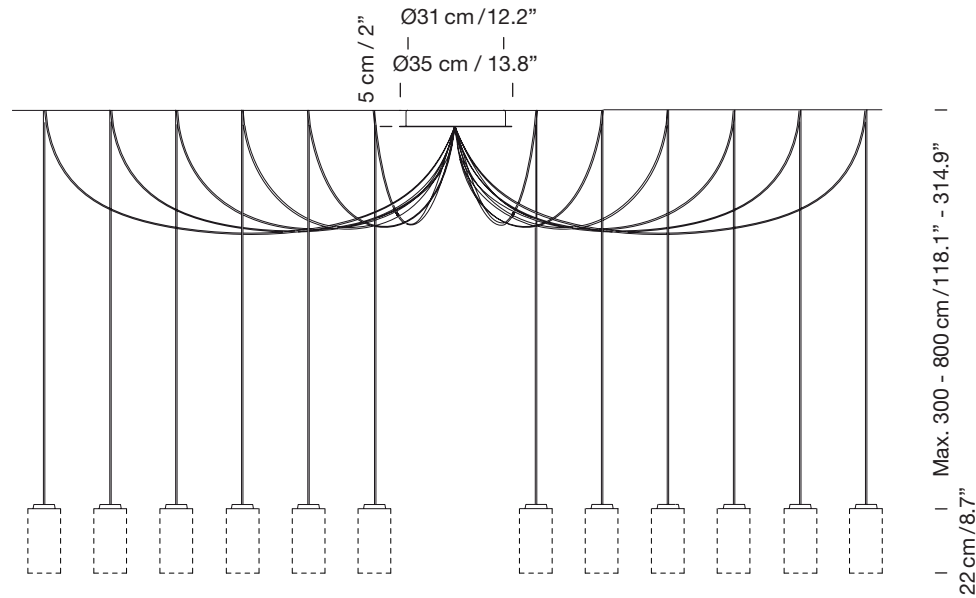

Lámpara de suspensión
Pendant lamp

Pantallas
Lampshades

Porcelana blanca White porcelain
Vidrio opal blanco White opal glass
Latón Brass

Parc de Belloch. Ctra. C-251 Km 5,6 E-08430 La Roca (Barcelona). España / Spain T. +34 938 679 100 / F. +34 938 711 767