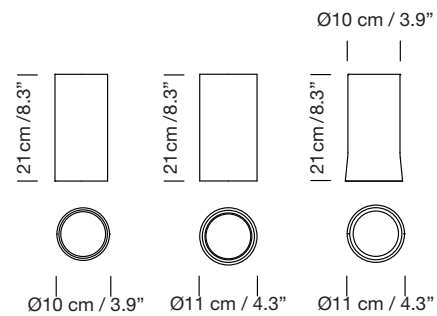

Lámpara de suspensión
Pendant lamp

Pantallas
Lampshades

Porcelana blanca **Vidrio opal blanco** **Latón**
White porcelain White opal glass Brass

Parc de Belloch. Ctra. C-251 Km 5,6 E-08430 La Roca (Barcelona). España / Spain T. +34 938 679 100 / F. +34 938 711 767