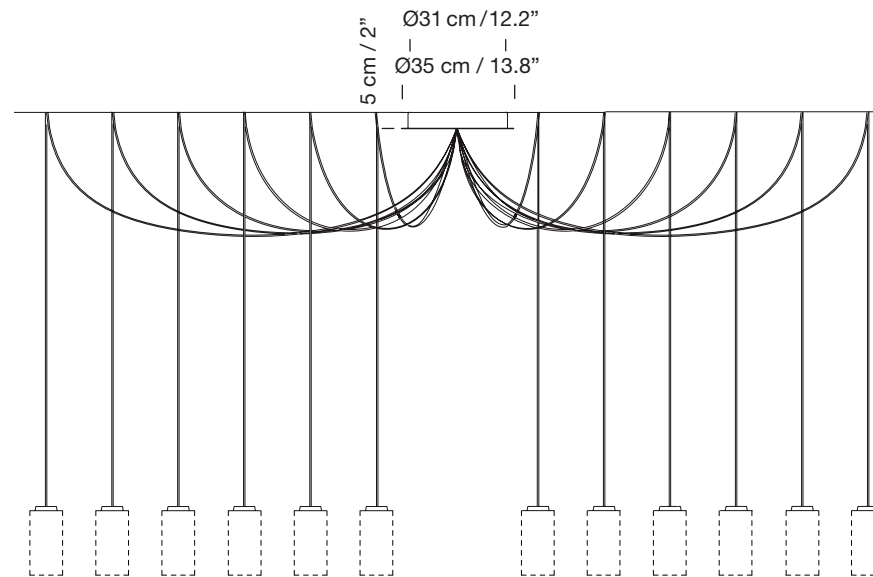

Lámpara de suspensión
Pendant lamp

Pantallas
Lampshades

Porcelana blanca **Vidrio opal blanco** **Latón**
White porcelain White opal glass Brass

Parc de Belloch. Ctra. C-251 Km 5,6 E-08430 La Roca (Barcelona). España / Spain T. +34 938 679 100 / F. +34 938 711 767