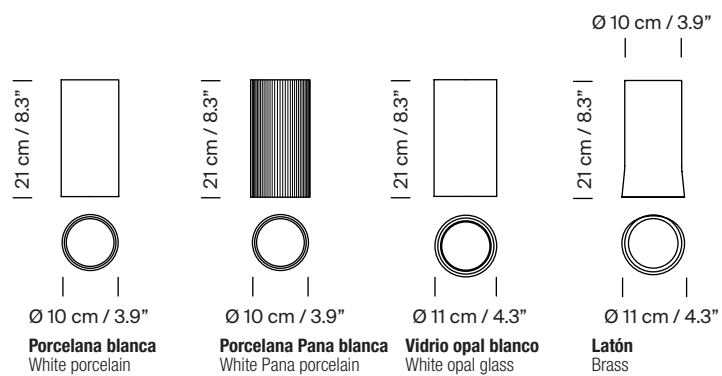

Pantallas

Lampshades

A florón de superficie / surface rosette
B florón empotrable / built-in

Parc de Belloch. Ctra. C-251 Km 5,6 E-08430 La Roca (Barcelona). España / Spain T. +34 938 679 100 / F. +34 938 711 767