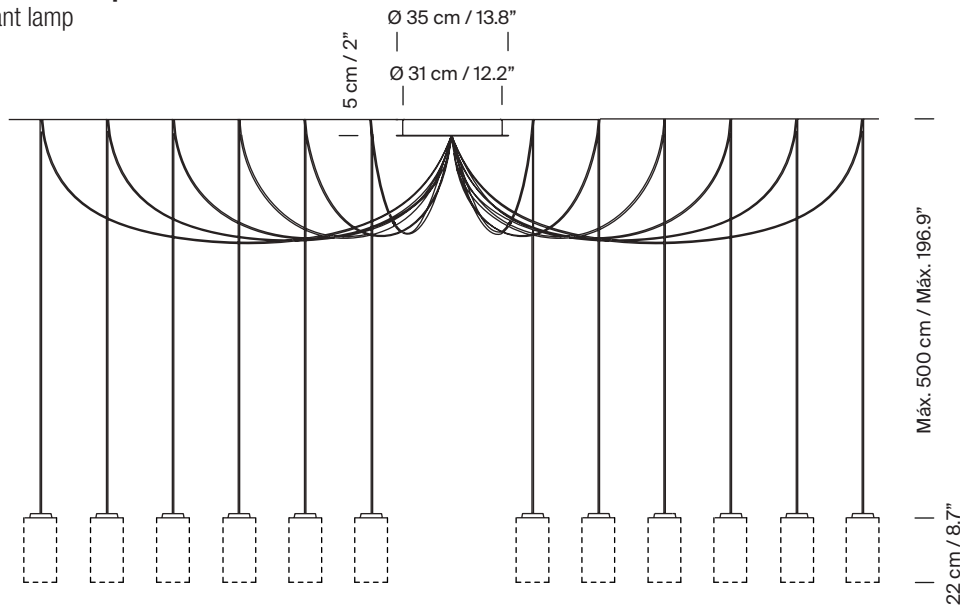

CIRIO MÚLTIPLE

2010
ANTONI AROLA

SANTA & COLE

Lámpara de suspensión

Pendant lamp

A