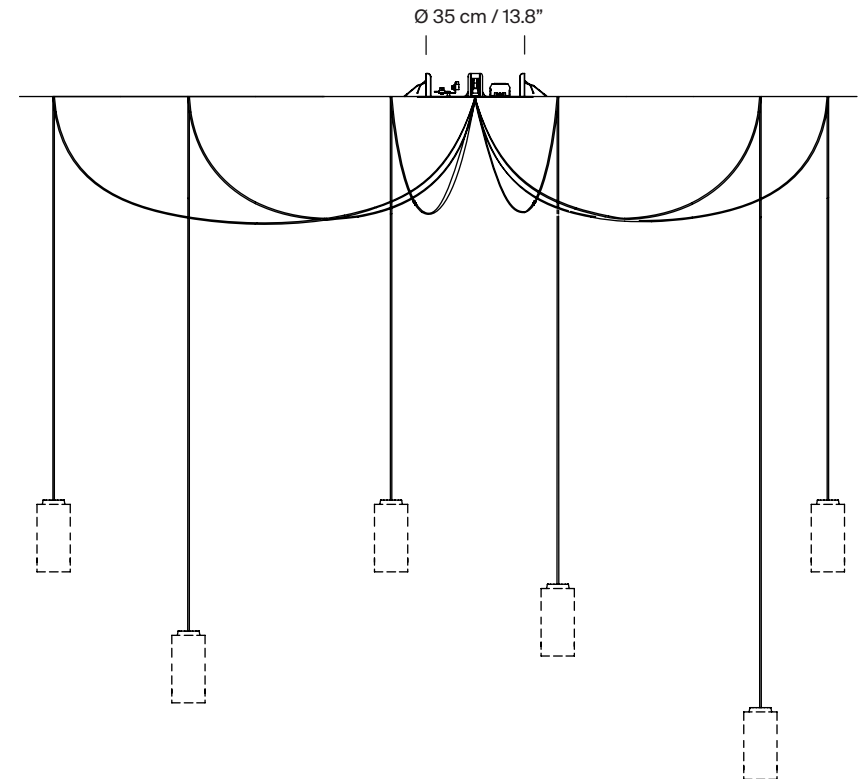

CIRIO MÚLTIPLE

2010
ANTONI AROLA

SANTA & COLE

Lámpara de suspensión

Pendant lamp

A

B

Pantallas

Lampshades

A florón de superficie / surface rosette
B florón empotrable / built-in

Parc de Belloch. Ctra. C-251 Km 5,6 E-08430 La Roca (Barcelona). España / Spain T. +34 938 679 100 / F. +34 938 711 767