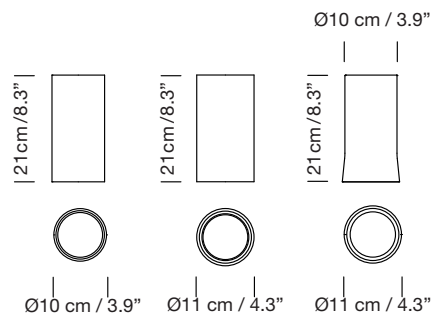

Pantallas

Lampshades

Porcelana blanca
White porcelain

Vidrio opal blanco
White opal glass

Latón
Brass

A florón de superficie
surface rosette

B florón empotrable
built-in

Parc de Belloch. Ctra. C-251 Km 5,6 E-08430 La Roca (Barcelona). España / Spain T. +34 938 679 100 / F. +34 938 711 767