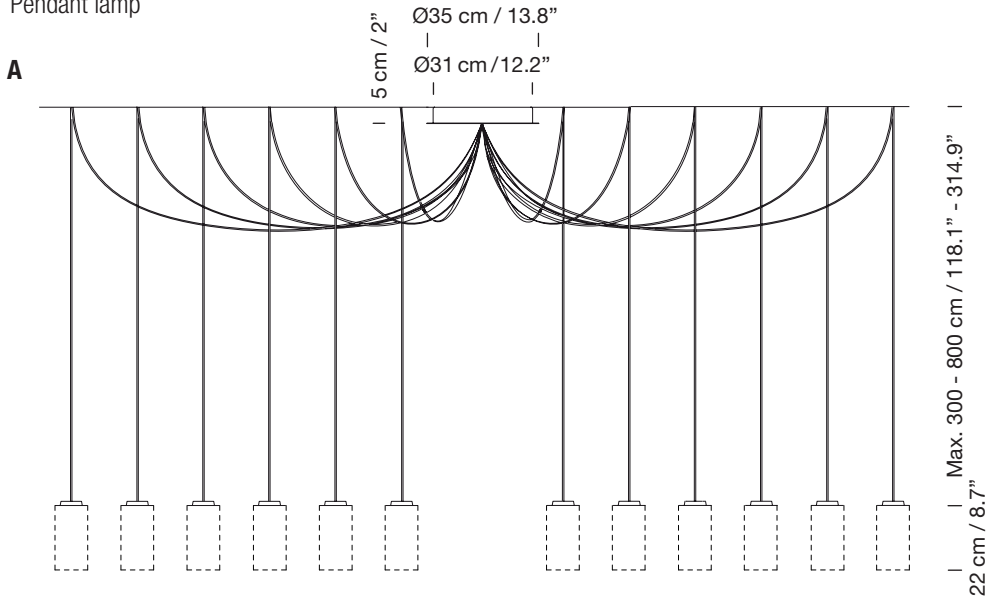

CIRIO MÚLTIPLE

2010
ANTONI AROLA

SANTA & COLE

Lámpara de suspensión

Pendant lamp