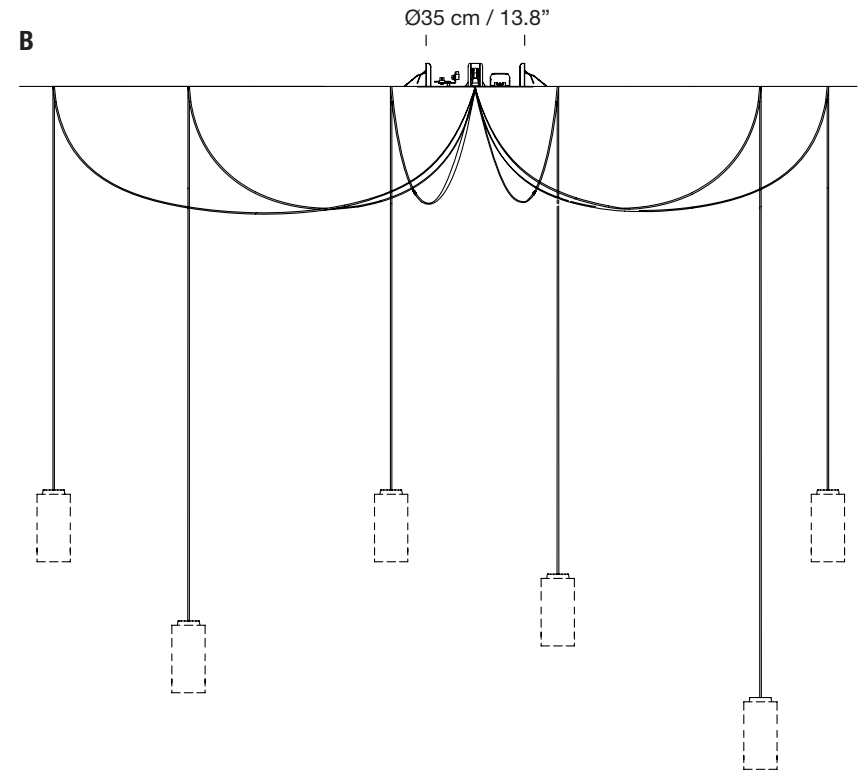

CIRIO MÚLTIPLE

2010
ANTONI AROLA

SANTA & COLE

Lámpara de suspensión

Pendant lamp

Pantallas

Lampshades

Porcelana blanca
White porcelain

Vidrio opal blanco
White opal glass

Latón
Brass

A florón de superficie
surface rosette

B florón empotrable
built-in

Parc de Belloch. Ctra. C-251 Km 5,6 E-08430 La Roca (Barcelona). España / Spain T. +34 938 679 100 / F. +34 938 711 767