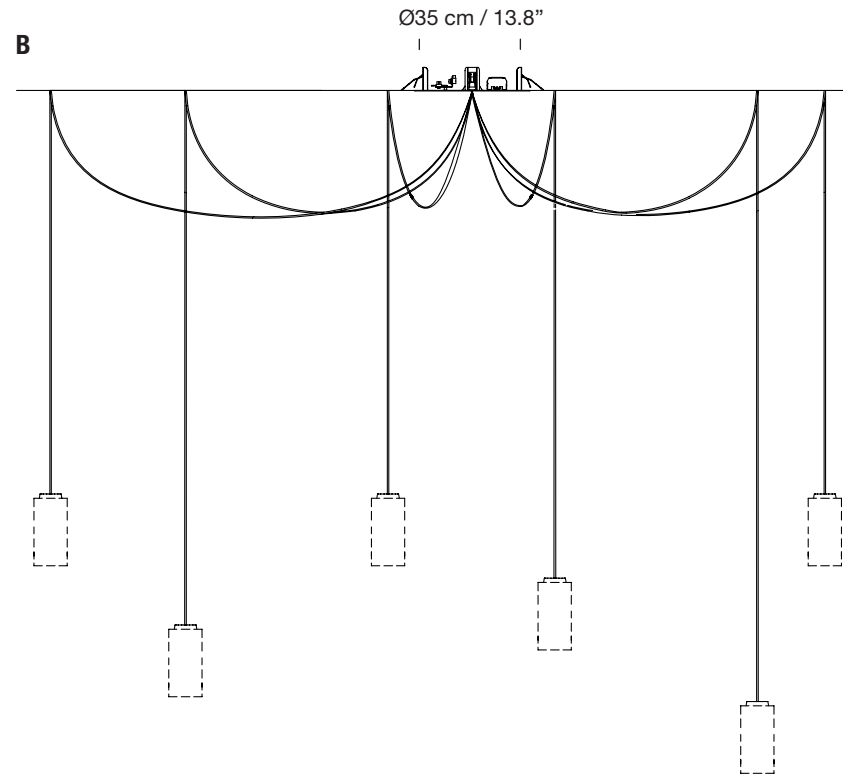

CIRIO MÚLTIPLE

2010

ANTONI AROLA

SANTA & COLE

Lámpara de suspensión

Pendant lamp