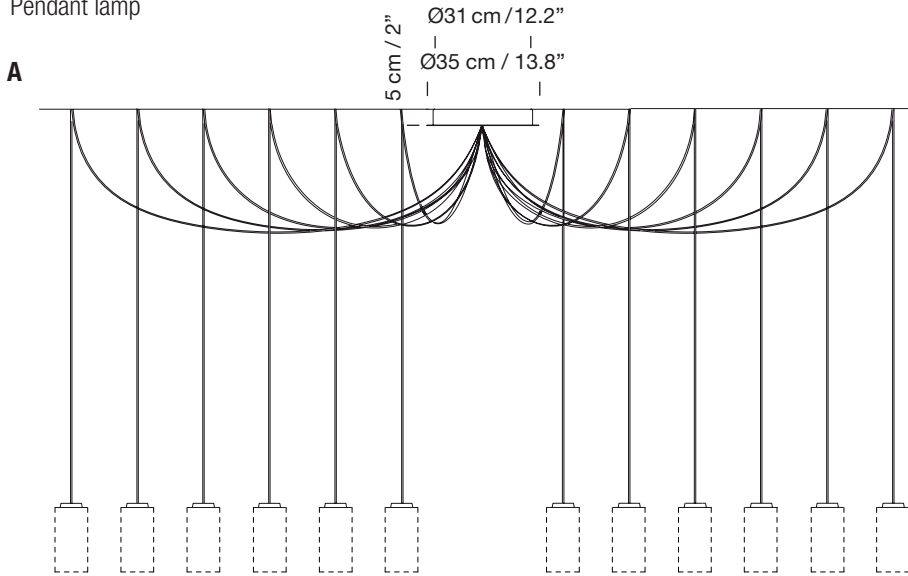

CIRIO MÚLTIPLE

2010

ANTONI AROLA

SANTA & COLE

Lámpara de suspensión

Pendant lamp