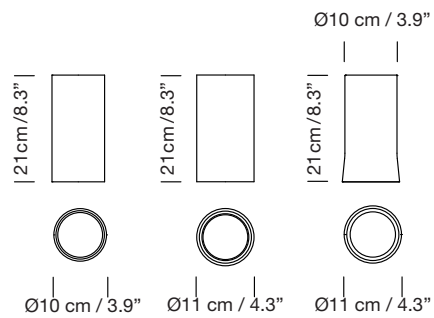

Pantallas

Lampshades

Porcelana blanca
White porcelain

Vidrio opal blanco
White opal glass

Latón
Brass

A
florón de superficie
surface rosette

B
florón empotrable
built-in

Parc de Belloch. Ctra. C-251 Km 5,6 E-08430 La Roca (Barcelona). España / Spain T. +34 938 679 100 / F. +34 938 711 767