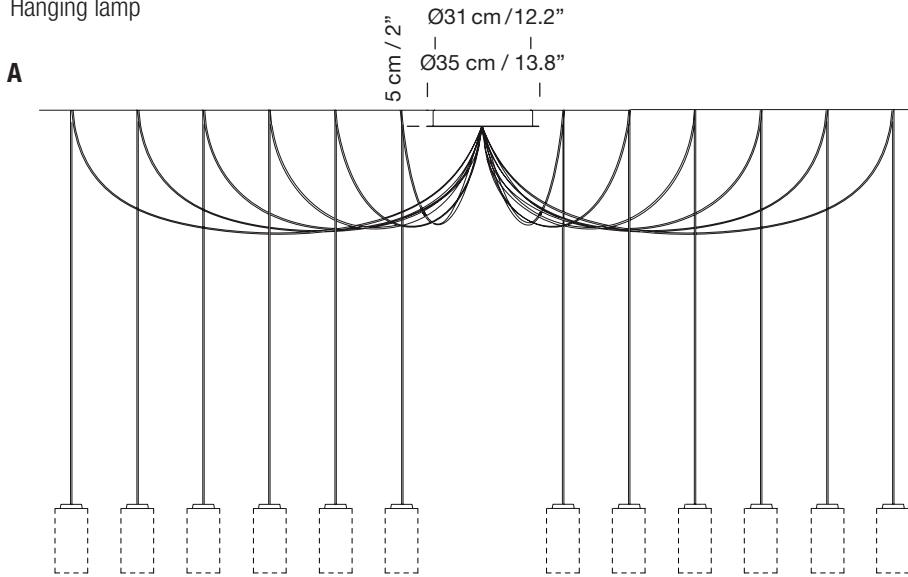

CIRIO MÚLTIPLE

2010
ANTONI AROLA

SANTA & COLE

Lámpara de suspensión

Hanging lamp