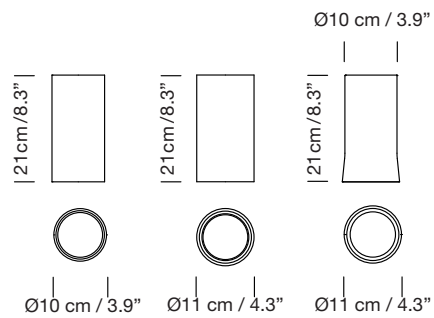

Pantallas

Lampshades

Porcelana blanca
White porcelain

Vidrio opal blanco
White opal glass

Latón
Brass

A
florón de superficie
surface rosette

B
florón empotrable
built-in

Parc de Belloch. Ctra. C-251 Km 5,6 E-08430 La Roca (Barcelona). España / Spain T. +34 938 679 100 / F. +34 938 711 767