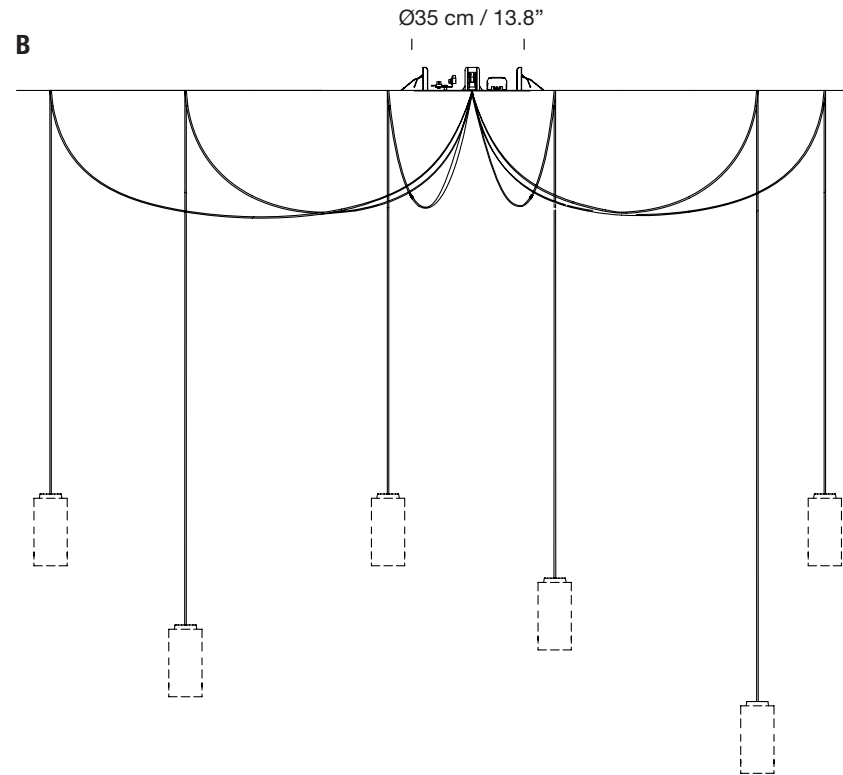

CIRIO MÚLTIPLE

2010
ANTONI AROLA

SANTA & COLE

Lámpara de suspensión

Hanging lamp