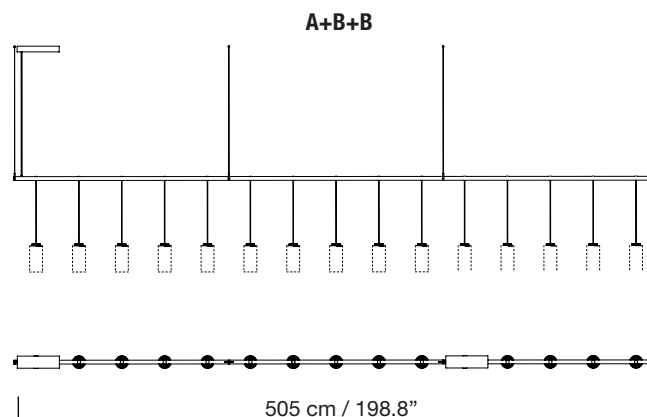

CIRIO LINEAL - Florón rectangular / Rectangular ceiling plate

2010
ANTONI AROLA

SANTA & COLE

Sistema de suspensión

Hanging system