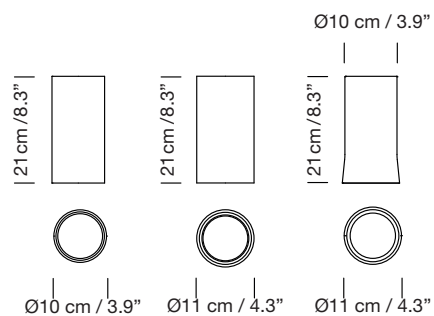

Pantallas

Lampshades

Porcelana blanca / White porcelain
Vidrio opal blanco / White opal glass
Latón / Brass

Parc de Belloch. Ctra. C-251 Km 5,6 E-08430 La Roca (Barcelona). España / Spain T. +34 938 679 100 / F. +34 938 711 767