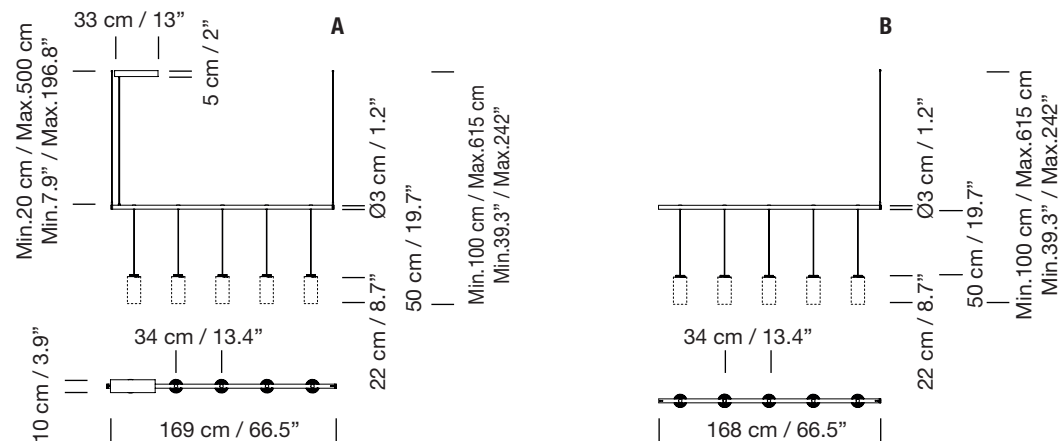

CIRIO LINEAL - Florón rectangular / Rectangular ceiling plate

2010
ANTONI AROLA

SANTA & COLE

Sistema de suspensión

Hanging system