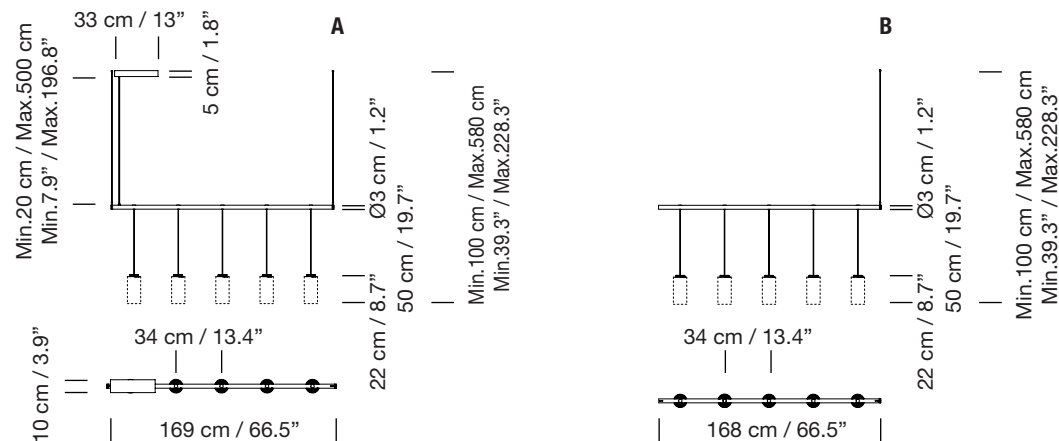

CIRIO LINEAL - Florón rectangular / Rectangular ceiling plate

2010
ANTONI AROLA

SANTA & COLE

Sistema de suspensión

Hanging system