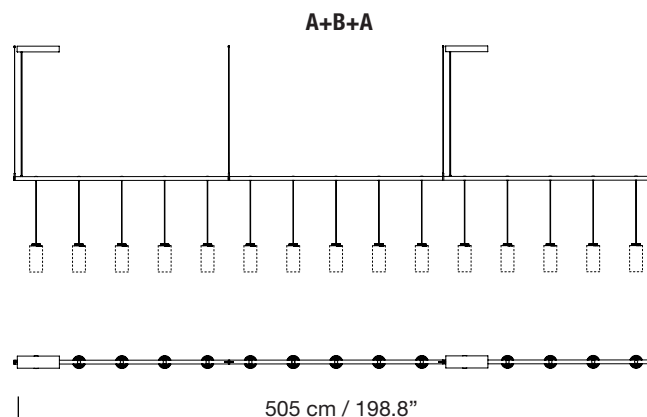

Parc de Belloch. Ctra. C-251 Km 5,6 E-08430 La Roca (Barcelona). España / Spain T. +34 938 679 100 / F. +34 938 711 767