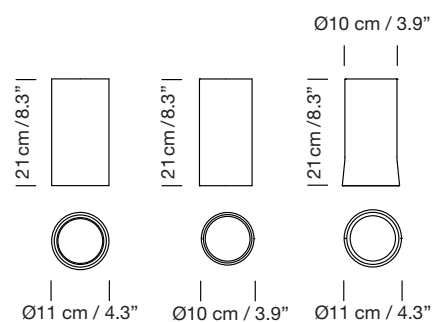

Pantallas

Lampshades

Vidrio opal blanco
White opal glass

Porcelana blanca
White porcelain

Latón
Brass