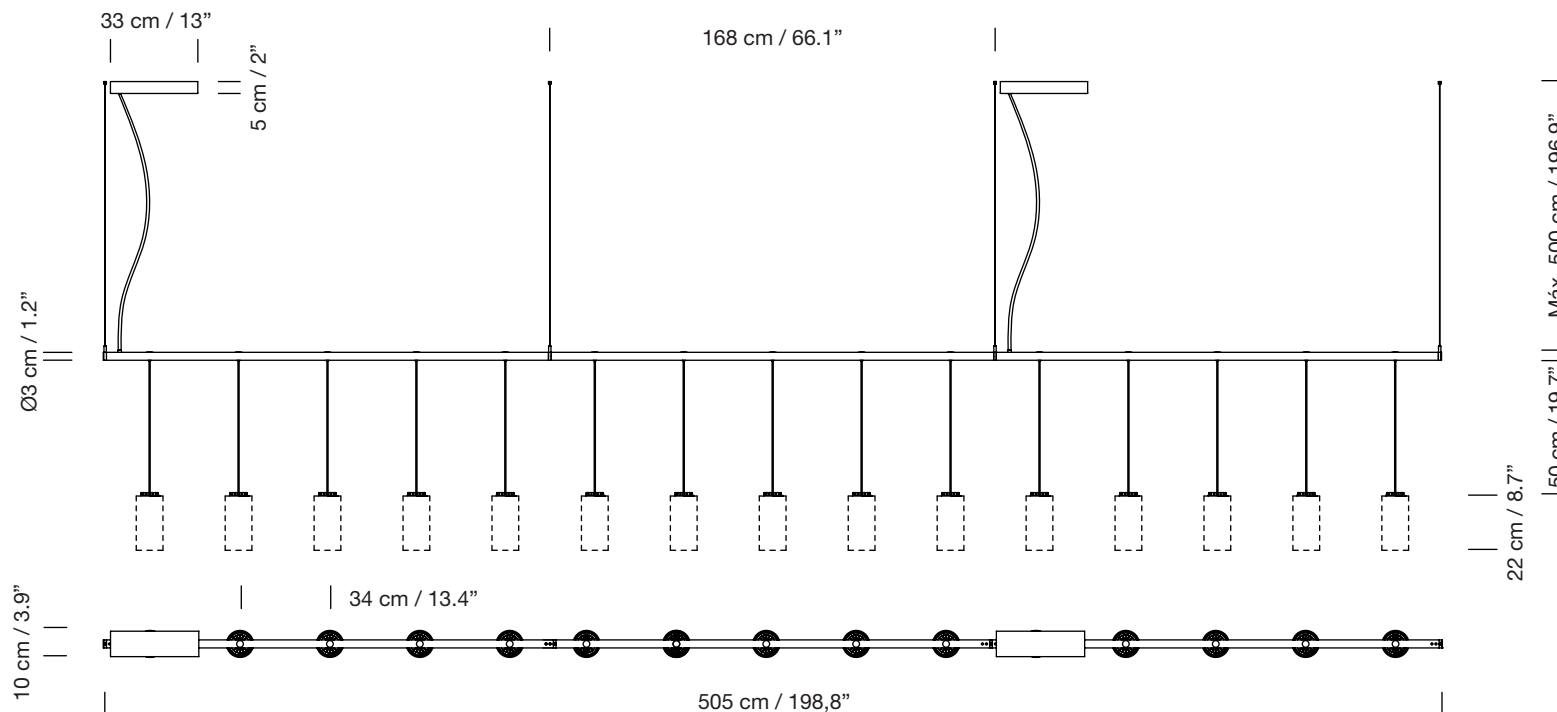

CIRIO LINEAL 3 módulos - Florón rectangular / Rectangular ceiling plate

2010
ANTONI AROLA

SANTA & COLE

Sistema de suspensión

Pendant lamp

Pantallas

Lampshades

Porcelana blanca
White porcelain

Vidrio opal blanco
White opal glass

Latón
Brass

Parc de Belloch. Ctra. C-251 Km 5,6 E-08430 La Roca (Barcelona). España / Spain T. +34 938 679 100 / F. +34 938 711 767