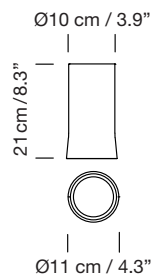

Latón
Brass