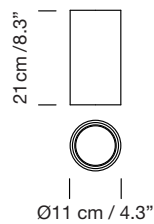

CIRIO LINEAL 3 módulos - Florón rectangular / Rectangular ceiling plate

2010
ANTONI AROLA

SANTA & COLE

Sistema de suspensión

Pendant lamp

Pantallas

Lampshades

Porcelana blanca
White porcelain

Vidrio opal blanco
White opal glass

Latón
Brass

Parc de Belloch. Ctra. C-251 Km 5,6 E-08430 La Roca (Barcelona). España / Spain T. +34 938 679 100 / F. +34 938 711 767