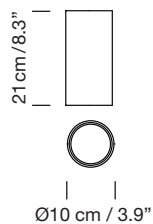

Pantallas

Lampshades

Porcelana blanca
White porcelain

Vidrio opal blanco
White opal glass