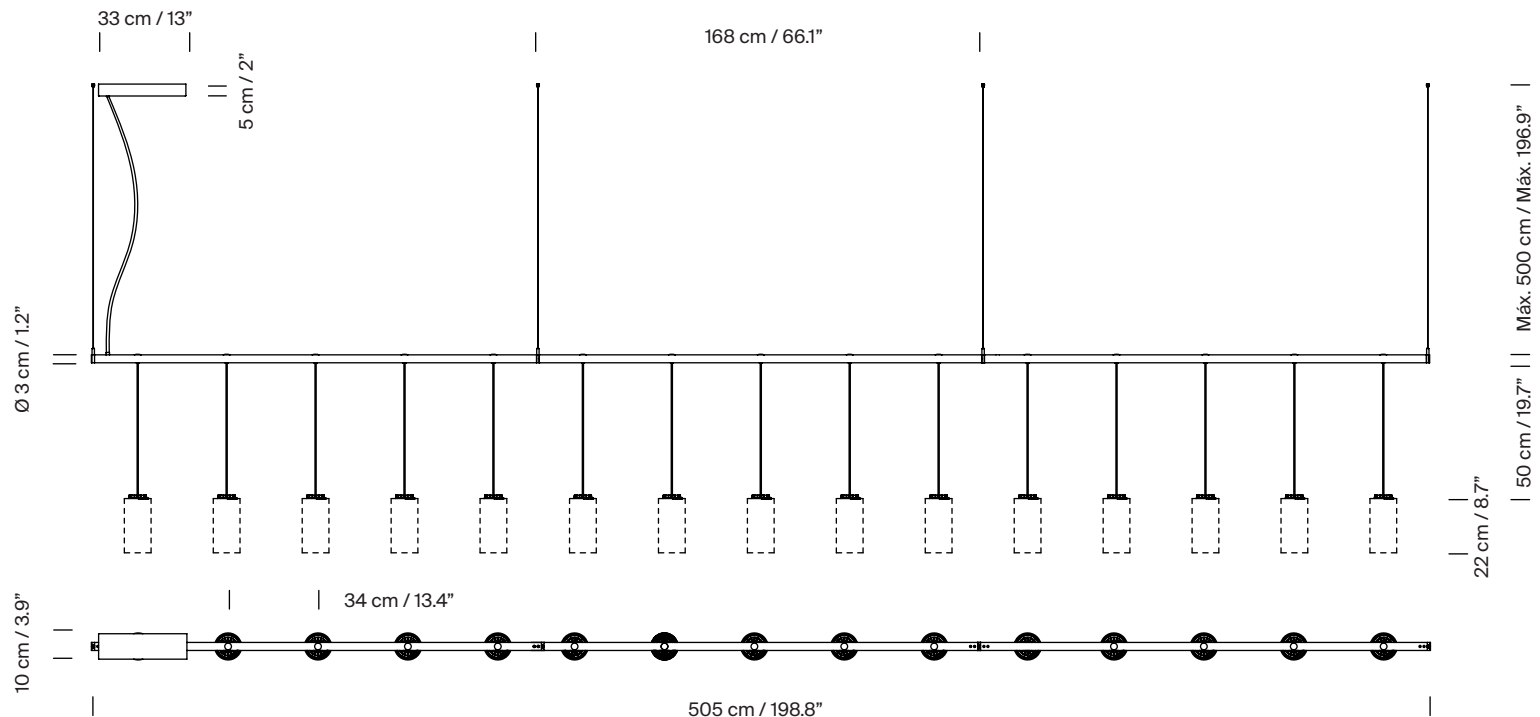

CIRIO LINEAL 3 módulos - Florón rectangular / Rectangular ceiling plate

2010
ANTONI AROLA

SANTA & COLE

Sistema de suspensión

Pendant lamp