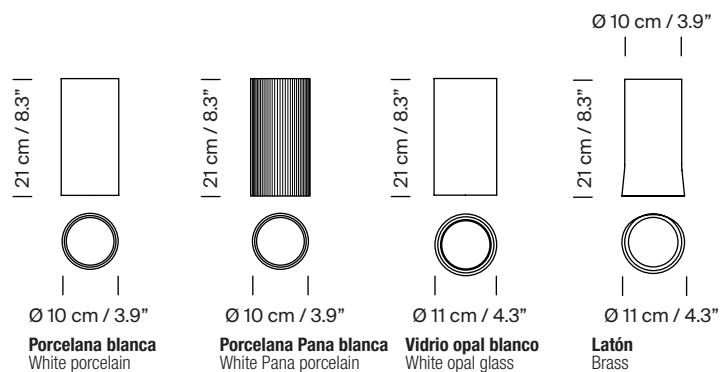

Pantallas

Lampshades

Parc de Belloch. Ctra. C-251 Km 5,6 E-08430 La Roca (Barcelona). España / Spain T. +34 938 679 100 / F. +34 938 711 767