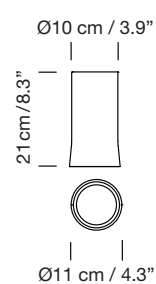

Latón
Brass