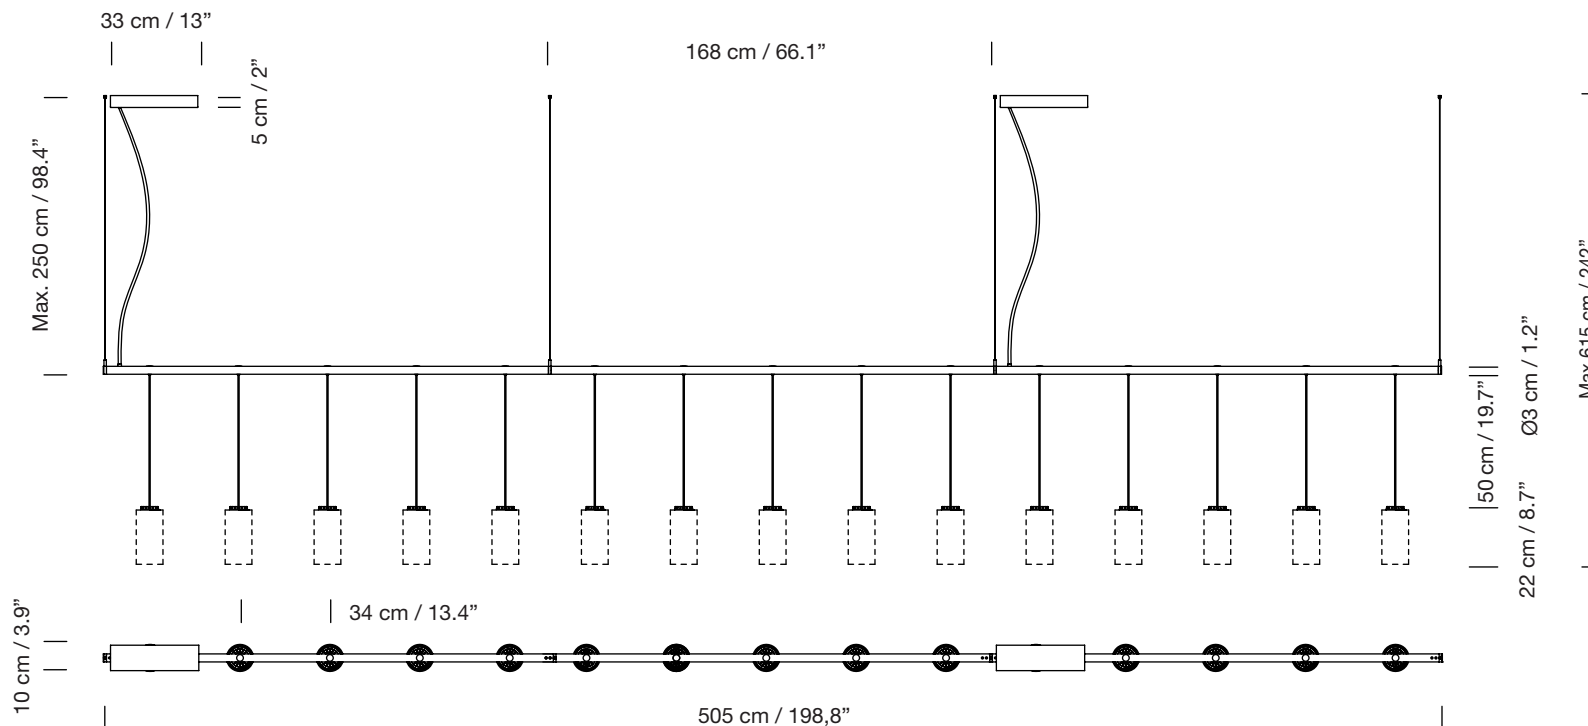

CIRIO LINEAL 3 módulos - Florón rectangular / Rectangular ceiling plate

2010
ANTONI AROLA

SANTA & COLE

Sistema de suspensión

Pendant lamp

Pantallas

Lampshades

Porcelana blanca
White porcelain

Vidrio opal blanco
White opal glass

Latón
Brass

Parc de Belloch. Ctra. C-251 Km 5,6 E-08430 La Roca (Barcelona). España / Spain T. +34 938 679 100 / F. +34 938 711 767