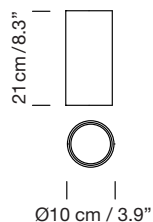

Pantallas

Lampshades

Porcelana blanca
White porcelain

Vidrio opal blanco
White opal glass