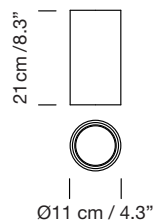

CIRIO LINEAL 3 módulos - Florón rectangular / Rectangular ceiling plate

2010
ANTONI AROLA

SANTA & COLE

Sistema de suspensión

Pendant lamp

Pantallas

Lampshades

Porcelana blanca
White porcelain

Vidrio opal blanco
White opal glass

Latón
Brass

Parc de Belloch. Ctra. C-251 Km 5,6 E-08430 La Roca (Barcelona). España / Spain T. +34 938 679 100 / F. +34 938 711 767