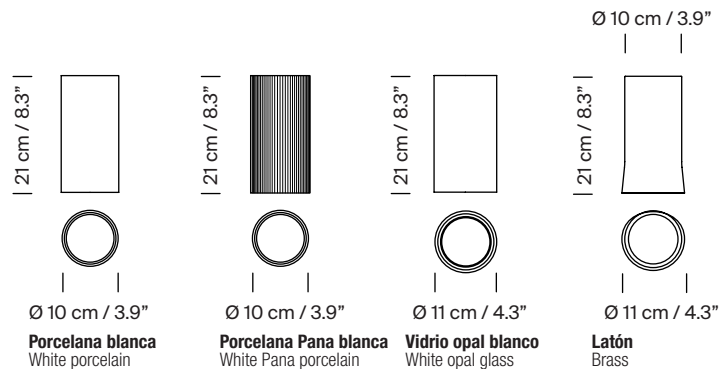

Pantallas

Lampshades

Parc de Belloch. Ctra. C-251 Km 5,6 E-08430 La Roca (Barcelona). España / Spain T. +34 938 679 100 / F. +34 938 711 767