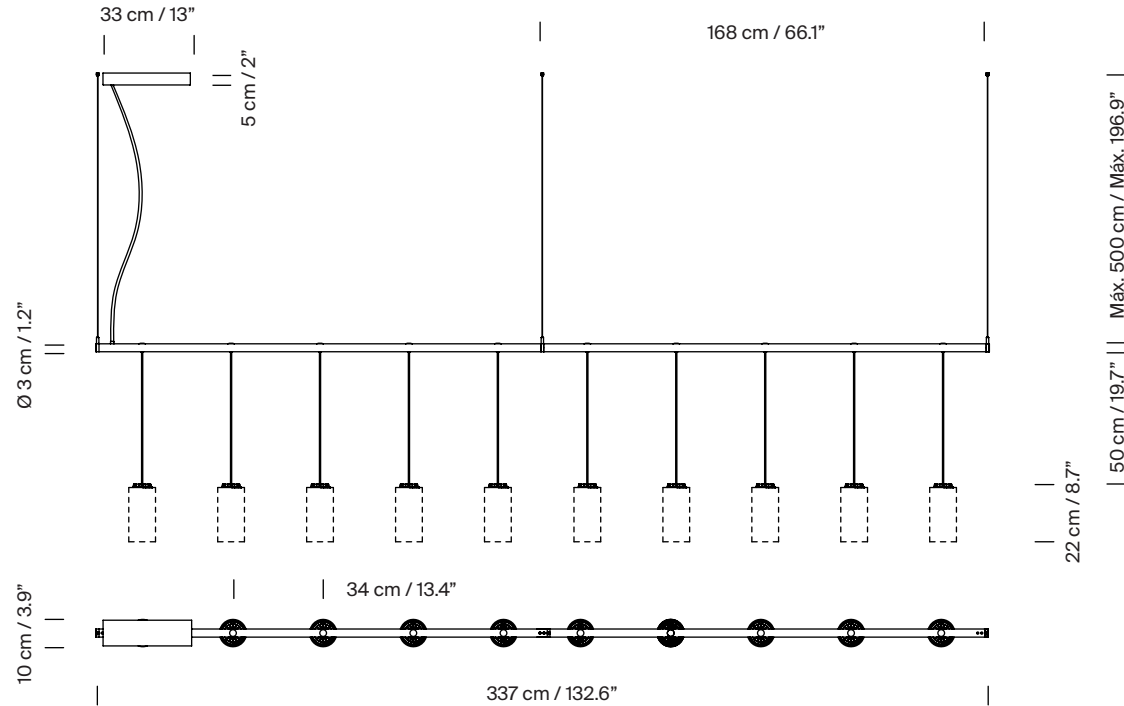

CIRIO LINEAL 2 módulos - Florón rectangular / Rectangular ceiling plate

2010
ANTONI AROLA

SANTA & COLE

Sistema de suspensión

Pendant lamp