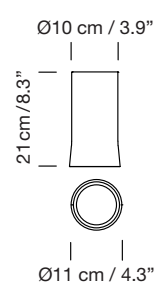

Latón
Brass