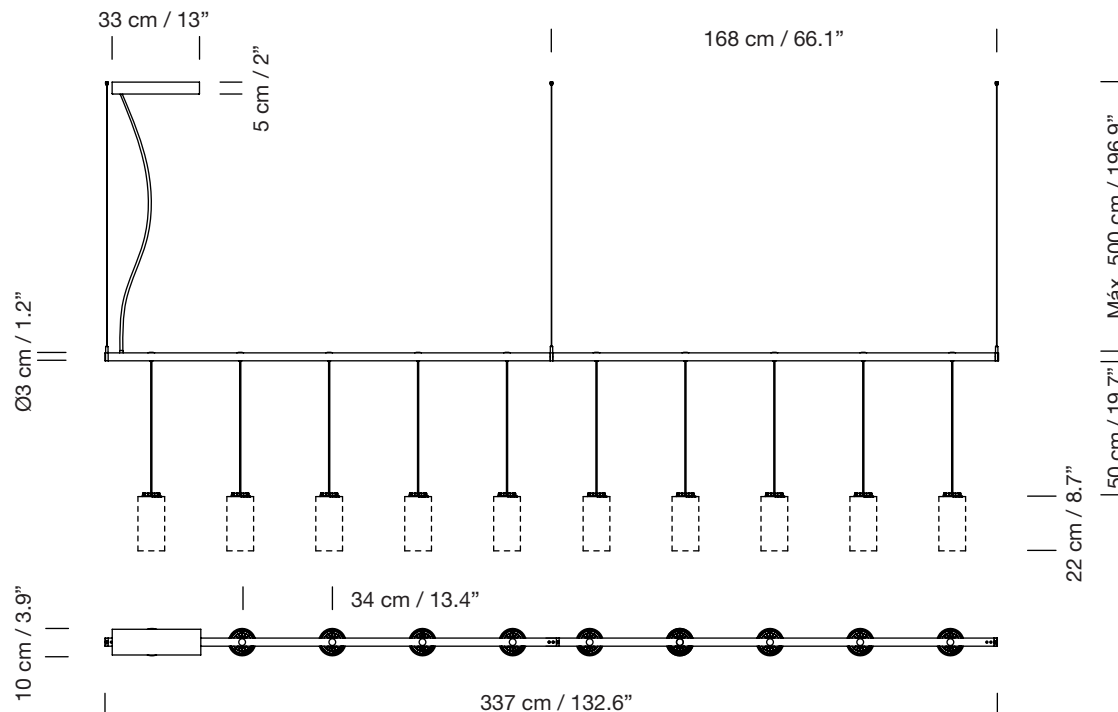

CIRIO LINEAL 2 módulos - Florón rectangular / Rectangular ceiling plate

2010
ANTONI AROLA

SANTA & COLE

Sistema de suspensión

Pendant lamp

Pantallas

Lampshades

Porcelana blanca
White porcelain

Vidrio opal blanco
White opal glass

Latón
Brass

Parc de Belloch. Ctra. C-251 Km 5,6 E-08430 La Roca (Barcelona). España / Spain T. +34 938 679 100 / F. +34 938 711 767