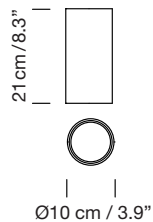

Pantallas

Lampshades

Porcelana blanca
White porcelain

Vidrio opal blanco
White opal glass