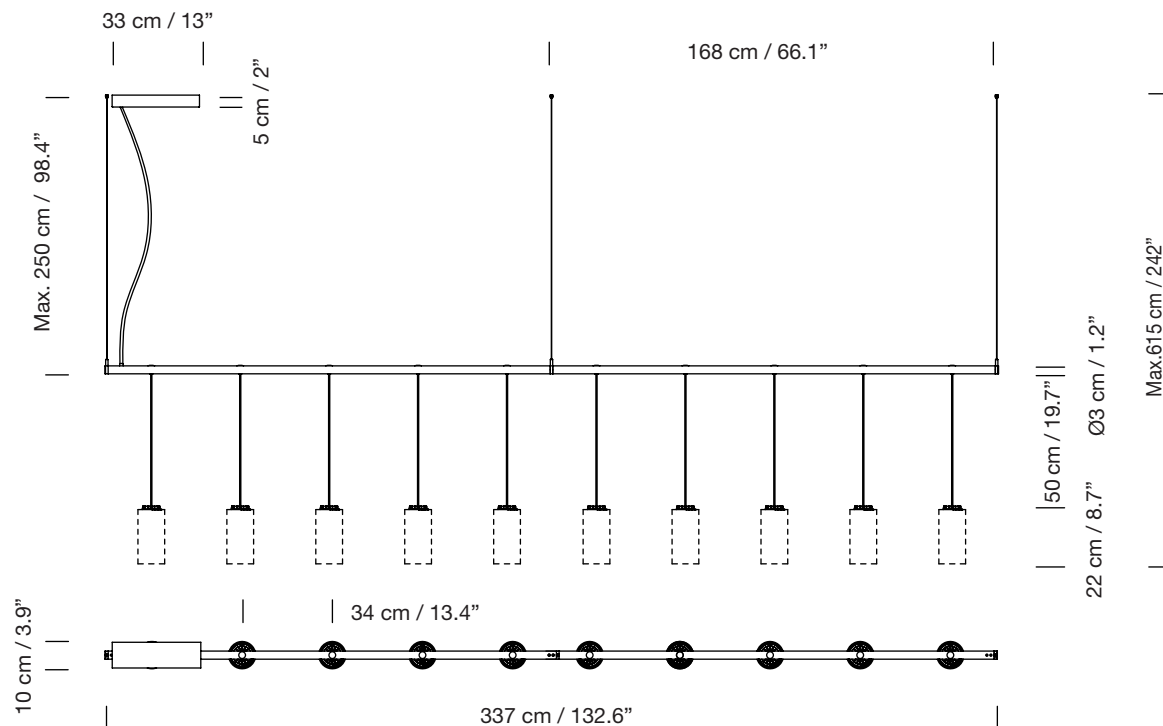

CIRIO LINEAL 2 módulos - Florón rectangular / Rectangular ceiling plate

2010
ANTONI AROLA

SANTA & COLE

Sistema de suspensión

Pendant lamp

Pantallas

Lampshades

Porcelana blanca
White porcelain

Vidrio opal blanco
White opal glass

Latón
Brass

Parc de Belloch. Ctra. C-251 Km 5,6 E-08430 La Roca (Barcelona). España / Spain T. +34 938 679 100 / F. +34 938 711 767