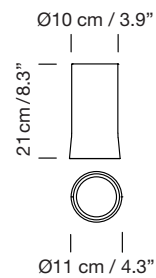

Latón
Brass