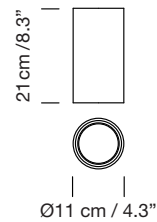

CIRIO LINEAL 2 módulos - Florón rectangular / Rectangular ceiling plate

2010
ANTONI AROLA

SANTA & COLE

Sistema de suspensión

Pendant lamp

Pantallas

Lampshades

Porcelana blanca
White porcelain

Vidrio opal blanco
White opal glass

Latón
Brass

Parc de Belloch. Ctra. C-251 Km 5,6 E-08430 La Roca (Barcelona). España / Spain T. +34 938 679 100 / F. +34 938 711 767