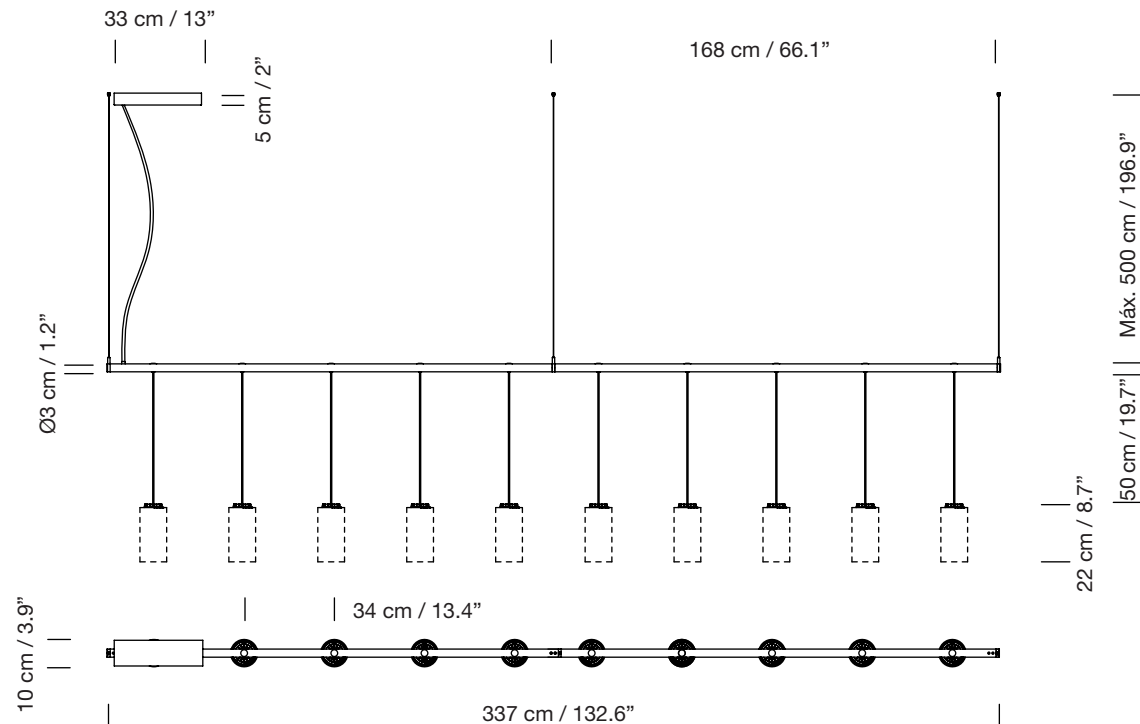

CIRIO LINEAL 2 módulos - Florón rectangular / Rectangular ceiling plate

2010
ANTONI AROLA

SANTA & COLE

Sistema de suspensión

Pendant lamp

Pantallas

Lampshades

Porcelana blanca
White porcelain

Vidrio opal blanco
White opal glass

Latón
Brass

Parc de Belloch. Ctra. C-251 Km 5,6 E-08430 La Roca (Barcelona). España / Spain T. +34 938 679 100 / F. +34 938 711 767