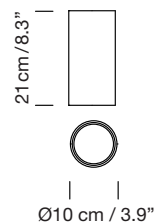

Pantallas

Lampshades

Porcelana blanca
White porcelain

Vidrio opal blanco
White opal glass