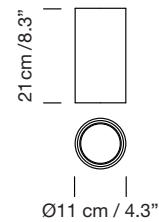

CIRIO LINEAL 2 módulos - Florón circular / Circular ceiling plate

2010
ANTONI AROLA

SANTA & COLE

Sistema de suspensión

Pendant lamp

Pantallas

Lampshades

Porcelana blanca
White porcelain

Vidrio opal blanco
White opal glass

Latón
Brass

Parc de Belloch. Ctra. C-251 Km 5,6 E-08430 La Roca (Barcelona). España / Spain T. +34 938 679 100 / F. +34 938 711 767