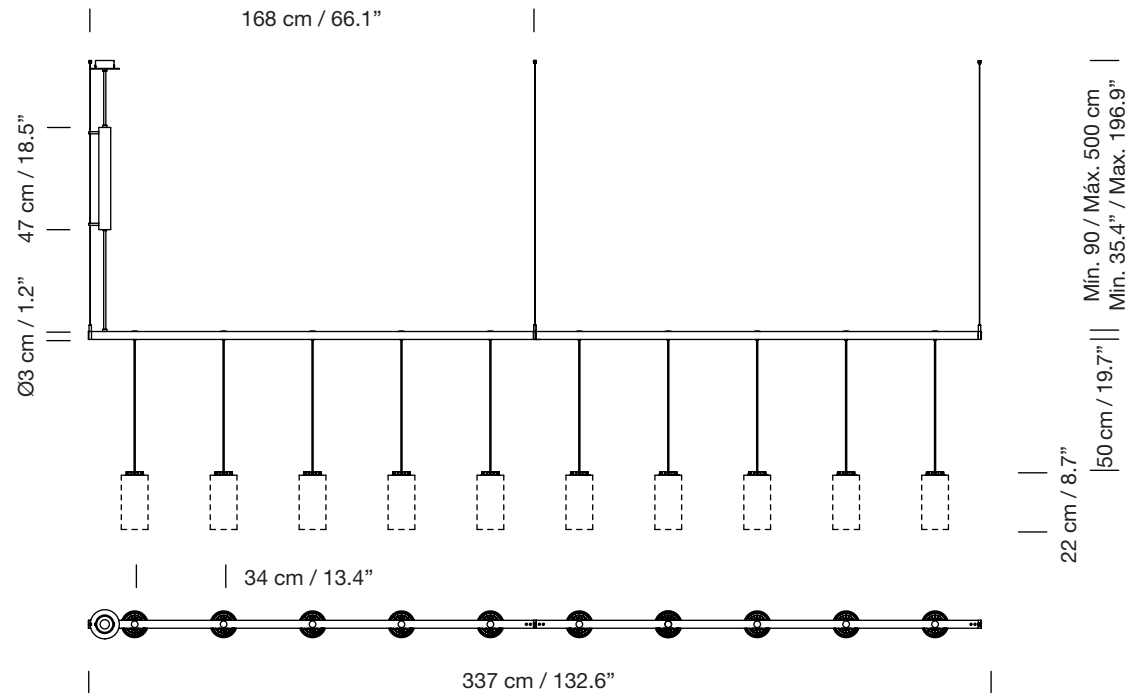

CIRIO LINEAL 2 módulos - Florón circular / Circular ceiling plate

2010
ANTONI AROLA

SANTA & COLE

Sistema de suspensión

Pendant lamp

Pantallas

Lampshades

Porcelana blanca
White porcelain

Vidrio opal blanco
White opal glass

Latón
Brass

Parc de Belloch. Ctra. C-251 Km 5,6 E-08430 La Roca (Barcelona). España / Spain T. +34 938 679 100 / F. +34 938 711 767