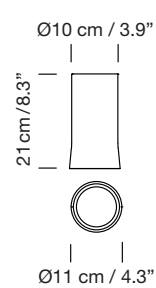

Latón
Brass