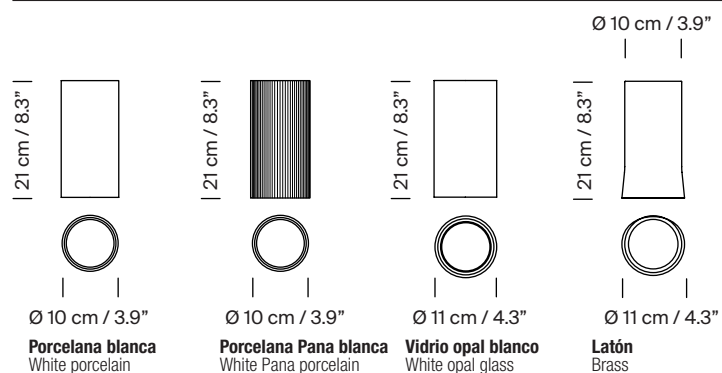

Pantallas

Lampshades

Parc de Belloch. Ctra. C-251 Km 5,6 E-08430 La Roca (Barcelona). España / Spain T. +34 938 679 100 / F. +34 938 711 767