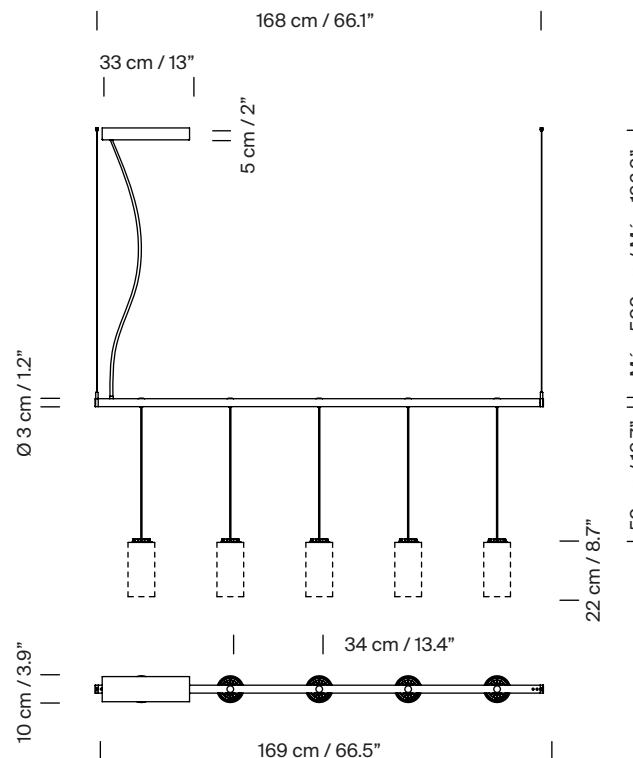

CIRIO LINEAL 1 módulo - Florón rectangular / Rectangular ceiling plate

2010
ANTONI AROLA

SANTA & COLE

Sistema de suspensión

Pendant lamp